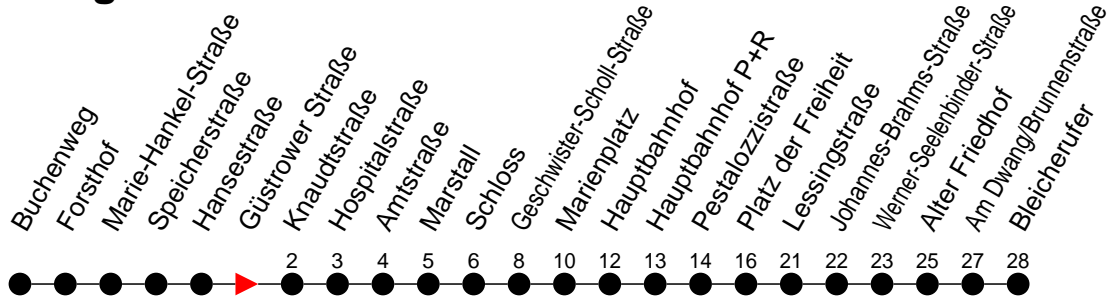

Richtung: Bleicherufer über Schloss

Haltestellen
Fahrzeit in Min.

Montag bis Freitag

Std.	Minuten
3	
4	
5	15 53
6	14 44
7	14 44
8	14 44
9	14 44
10	14 44
11	14 44
12	14 44
13	14 44
14	14 44
15	14 44
16	14 44
17	14 44
18	14 44
19	14 45
20	27
21	07 47
22	27
23	07 47 [Ⓜ]
0	02 [Ⓜ]
1	
2	
3	

- 5** - verkehrt nur Freitag
- Ⓜ** - fährt nur bis Hauptbahnhof