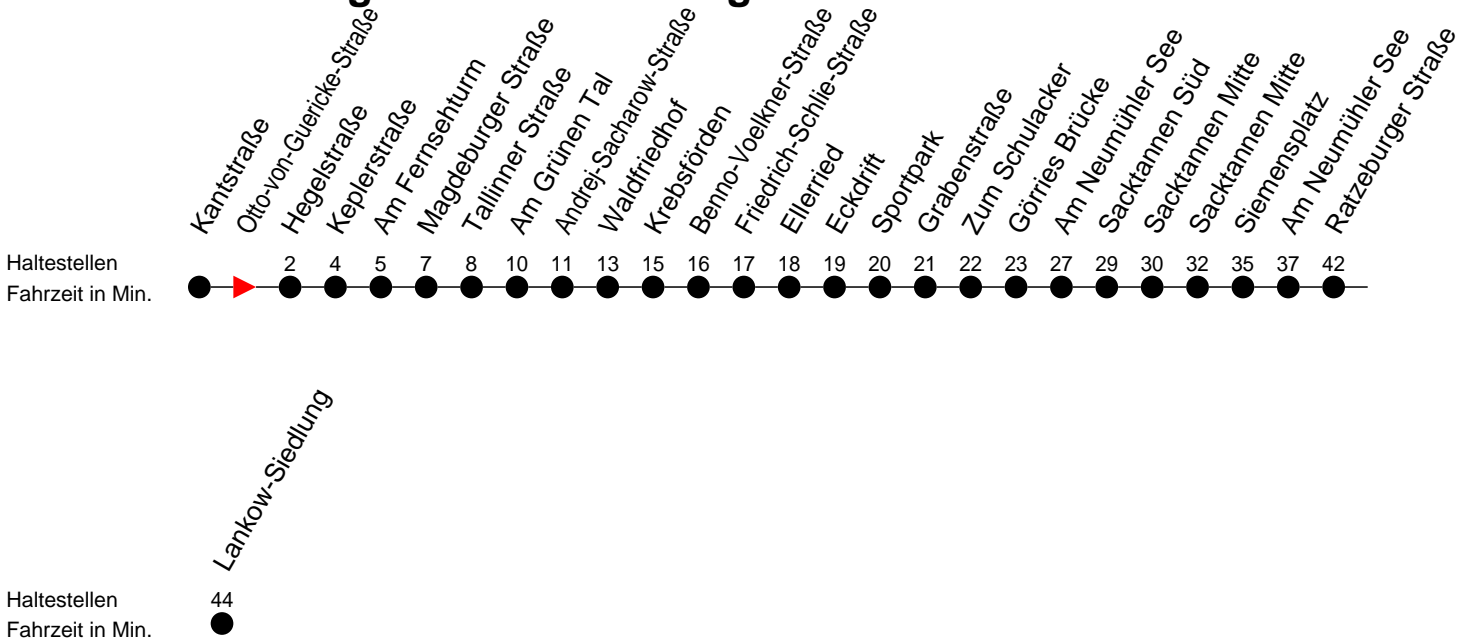

Richtung: Lankow-Siedlung

Montag bis Freitag

Std.	Minuten
5	06
6	10

Samstag

Std.	Minuten
5	
6	

Sonn- und Feiertag

Std.	Minuten
5	
6	