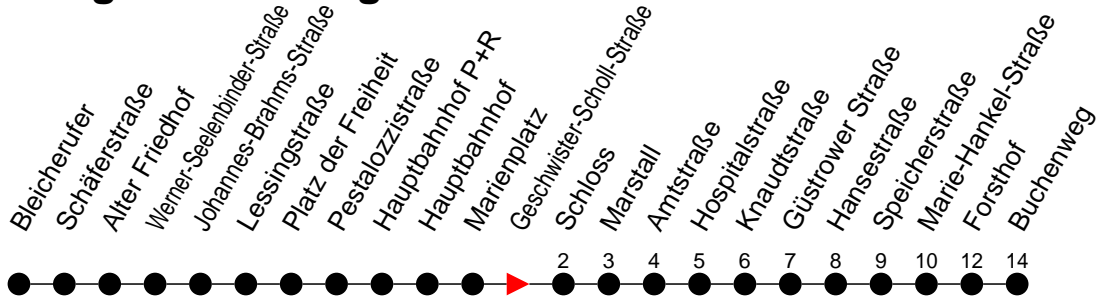

## Richtung: Buchenweg

Haltestellen  
Fahrzeit in Min.

### Sonn- und Feiertag

Std.	Minuten
3	
4	
5	16 56
6	56
7	56
8	56
9	56
10	59
11	59
12	59
13	59
14	59
15	59
16	59
17	59
18	59
19	59
20	48
21	28
22	08 48
23	28
0	
1	
2	
3	

- 5** - verkehrt nur Freitag
- M** - fährt nur bis Marie-Hankel-Straße