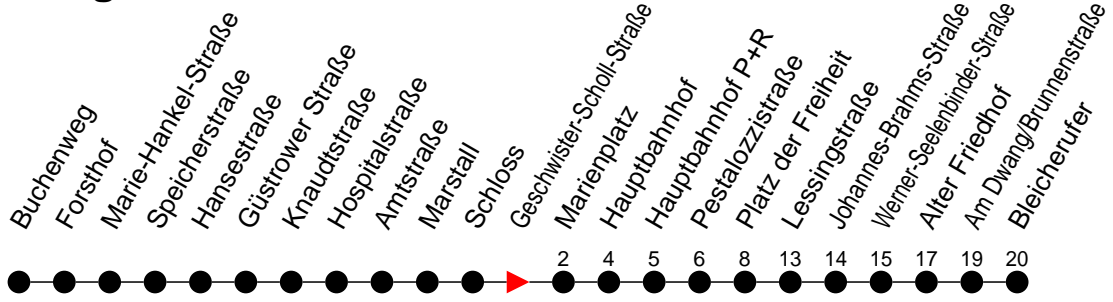

## Richtung: Bleicherufer

Haltestellen  
Fahrzeit in Min.

### Montag bis Freitag

Std.	Minuten
3	
4	
5	22
6	00 22 52
7	22 52
8	22 52
9	22 52
10	22 52
11	22 52
12	22 52
13	22 52
14	22 52
15	22 52
16	22 52
17	22 52
18	22 52
19	22 52
20	33
21	13 53
22	33
23	13 53 <sup>Ⓜ</sup>
0	08 <sup>Ⓜ</sup>
1	
2	
3	

### Sonn- und Feiertag

Std.	Minuten
3	
4	
5	41
6	41
7	41
8	41
9	41
10	40
11	40
12	40
13	40
14	40
15	40
16	40
17	40
18	40
19	40
20	33
21	13 53
22	33
23	13 53 <sup>Ⓜ</sup>
0	
1	
2	
3	

- 5** - verkehrt nur Freitag
- Ⓜ** - fährt nur bis Hauptbahnhof