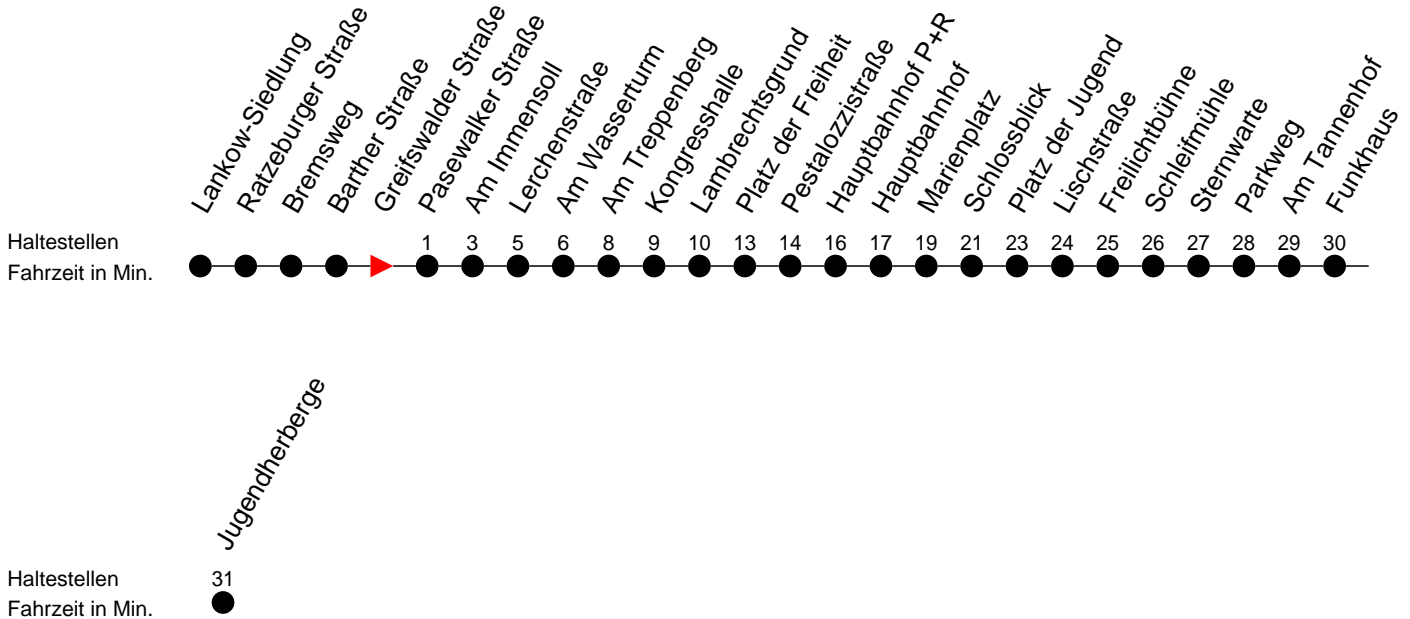

Richtung: Jugendherberge

Montag bis Freitag

Std.	Minuten
5	05 30 51
6	07 ^H 18 36 ^H 46
7	03 17 ^H 29 44 ^H
8	04 29 ^H 51
9	36
10	21
11	06 51
12	36
13	18 49
14	07 ^H 12 37 ^H 47
15	07 ^H 17 37 ^H 47
16	07 ^H 17 37 ^H 47
17	07 ^B 17 44
18	36
19	16 57 ^H
20	44
22	04
23	21 ^B

- ⓑ - fährt ab Hauptbahnhof P+R weiter als Li. 19 > Betriebshof NVS
- ⓗ - fährt nur bis Hauptbahnhof