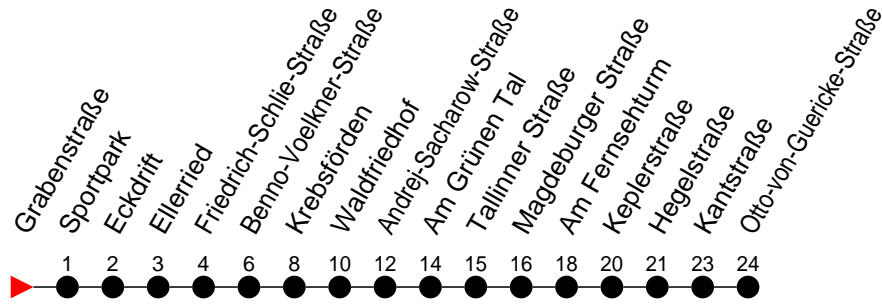

Richtung: Otto-von-Guericke-Straße

Haltestellen
 Fahrzeit in Min.

Montag bis Freitag

Std.	Minuten
3	
4	
5	
6	00 34
7	04 34 47
8	07 17 37
9	07 37
10	07 37
11	07 37
12	07 37
13	07 37
14	07 27 37
15	07 17 37
16	07 37
17	07 37
18	17 54
19	34
20	11 50
21	
22	
23	
0	
1	
2	
3	