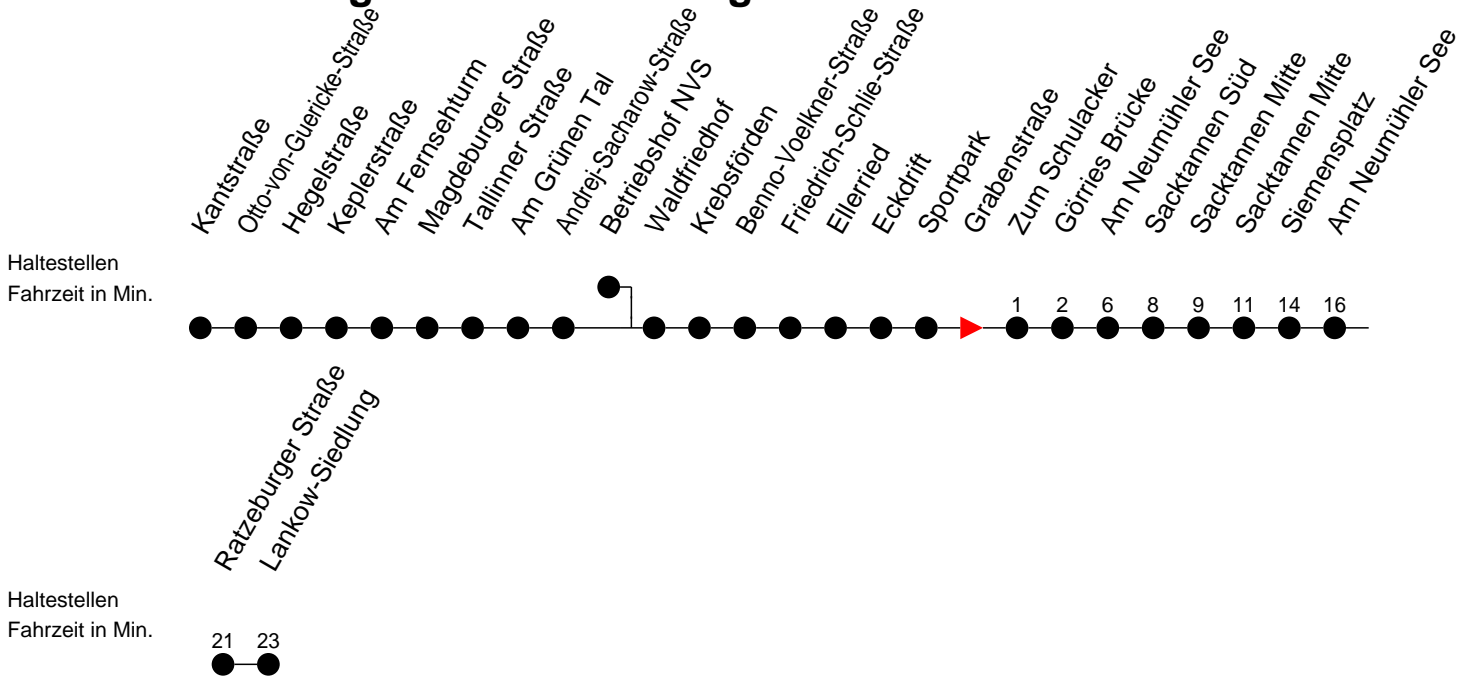

## Richtung: Lankow-Siedlung

### Montag bis Freitag

Std.	Minuten
5	27
6	31
7	06
13	28 58