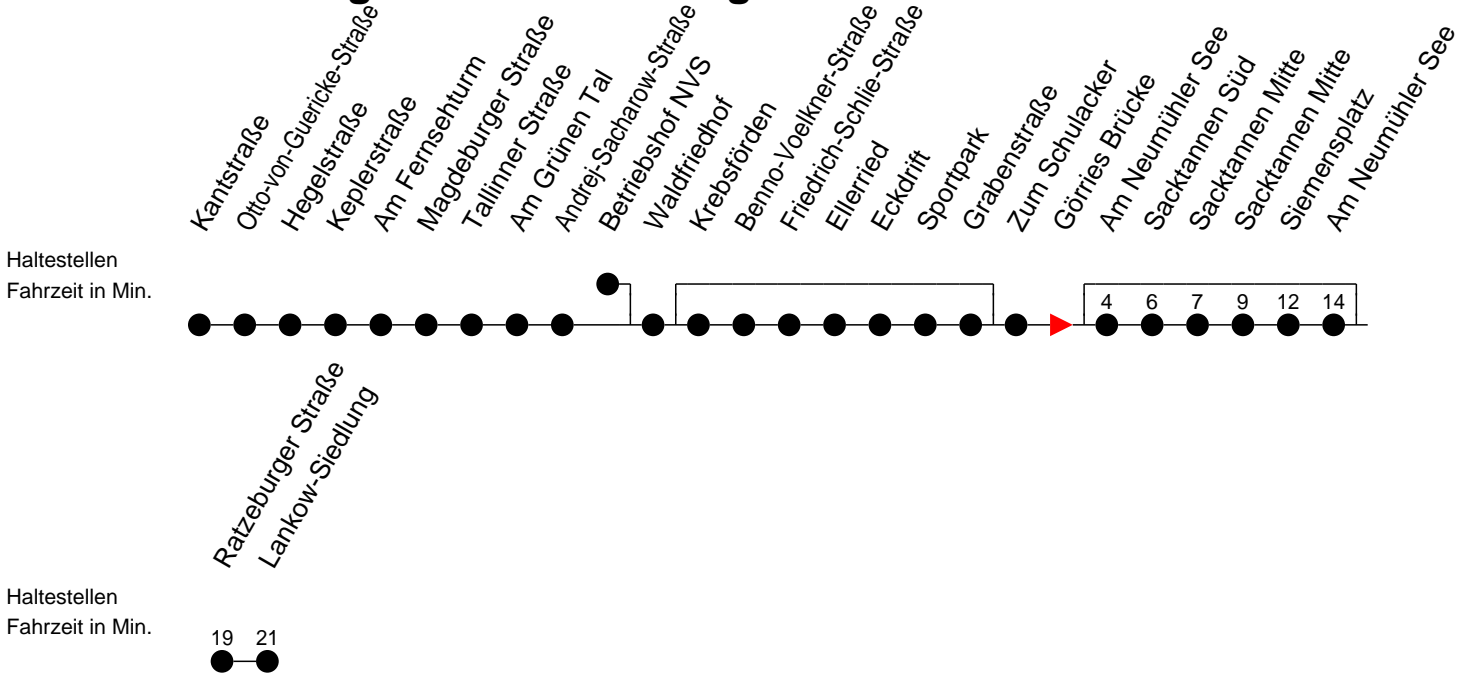

Richtung: Lankow-Siedlung

Montag bis Freitag

Std.	Minuten
4	44 [Ⓚ]
5	04 [Ⓚ] 29
6	10 [Ⓚ] 33
7	08
13	17 [Ⓚ] 31
14	01

Samstag

Std.	Minuten
4	
5	25 [Ⓚ]
6	
7	
13	
14	

Sonn- und Feiertag

Std.	Minuten
4	
5	25 [Ⓚ]
6	
7	
13	
14	

- Ⓚ - Direktverkehr (ohne Sacktannen)
- Ⓚ - Direktverkehr (ohne Sacktannen); verkehrt ab Ratzeburger Straße weiter als Linie 17 zur Kieler Straße