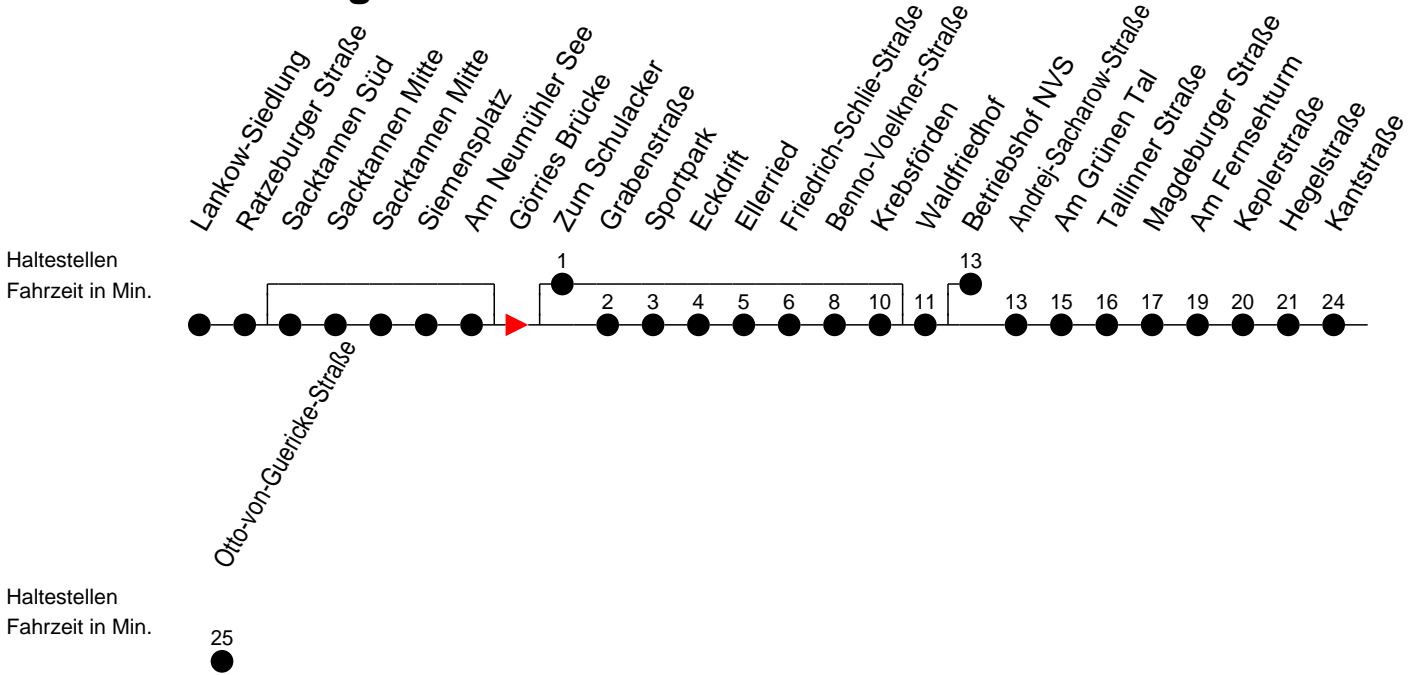

## Richtung: Otto-von-Guericke-Straße

### Sonn- und Feiertag

Std.	Minuten
7	
8	
14	
15	
17	
20	
23	19 <sup>Ⓧ</sup>

Ⓧ - Direktverkehr zum Betriebshof NVS (ohne Krebsförden)  
**F** - verkehrt nur während der Ferien