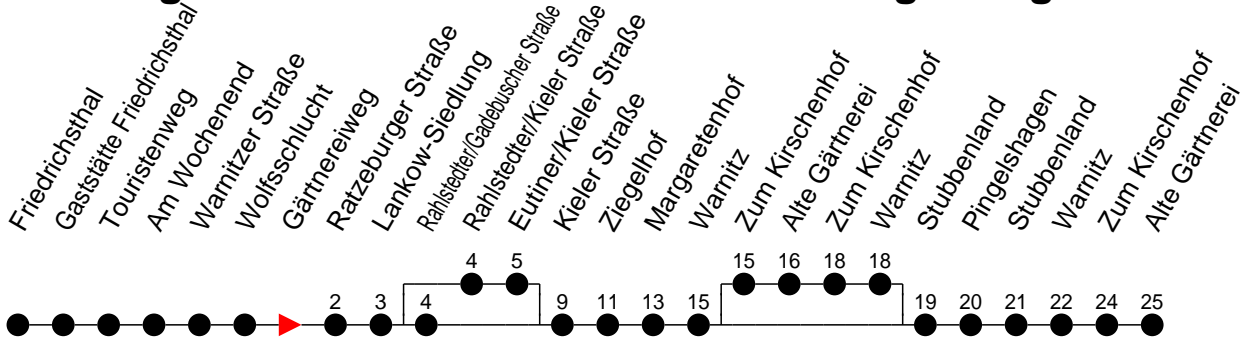

Richtung: Kieler Straße / Alte Gärtnerei / Pingelshagen

Montag bis Freitag

Std.	Minuten
3	
4	
5	17 ^A 34 ^G 56 ^K
6	09 ^G 26 ^K 39 ^G 41 ^K 54 ^A
7	07 ^K 24 ^G 40 ^K
8	09 ^A 53 ^G
9	23 ^A 53 ^G
10	23 ^A 53 ^A
11	38 ^A
12	08 ^P 38 ^A
13	08 ^P 38 ^P 53 ^K
14	08 ^P 23 ^K 38 ^P 53 ^K
15	08 ^P 23 ^K 53 ^P
16	08 ^K 23 ^P 38 ^K 53 ^P
17	08 ^K 23 ^A 36 ^L 53 ^P
18	40 ^A
19	15 ^A 56 ^P
20	11 ^L 56 ^A
21	58 ^P
22	
23	08 ^L
0	
1	
2	
3	

Std.	Minuten
3	
4	
5	51 ^A
6	54 ^A
7	51 ^A
8	
9	04 ^G
10	14 ^A
11	30 ^G
12	30 ^A
13	30 ^P
14	30 ^A
15	30 ^P
16	50 ^A
17	50 ^P
18	50 ^A
19	56 ^P
20	56 ^A
21	58 ^P
22	
23	08 ^L
0	
1	
2	
3	

- ^(A) - Bus der Linie 18; fährt nur bis Alte Gärtnerei
- ^(G) - Bus der Linie 18 nach Alte Gärtnerei über Pingelshagen
- ^(K) - Bus der Linie 17 nach Kieler Straße
- ^(L) - Bus der Linie 17; fährt nur bis Lankow-Siedlung
- ^(P) - Bus der Linie 18 nach Pingelshagen über Alte Gärtnerei