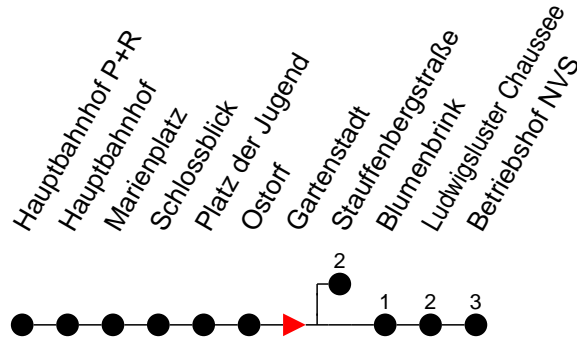

## Richtung: Betriebshof NVS

Haltestellen  
Fahrzeit in Min.

Montag bis Freitag		Samstag		Sonn- und Feiertag	
Std.	Minuten	Std.	Minuten	Std.	Minuten
3		3		3	
4		4		4	
5		5		5	
6		6		6	
7	54	7		7	
8		8		8	
9		9		9	
10		10		10	
11		11		11	
12		12		12	
13		13		13	
14		14	47	14	47
15		15		15	
16		16	24 <sup>Ⓢ</sup> 35	16	24 <sup>Ⓢ</sup> 35
17	22 36 54	17		17	
18	27 57	18	56	18	
19	02	19	24 <sup>Ⓢ</sup>	19	24 <sup>Ⓢ</sup>
20		20	41	20	41
21		21		21	
22	36 43	22	36 43	22	36 43
23	01 46	23	01	23	01 46
0	06 21 <sup>Ⓢ</sup>	0	06 21	0	06
1		1		1	
2		2		2	
3		3		3	

- 5** - verkehrt nur Freitag
- Ⓢ** - fährt zur Stauffenbergstraße