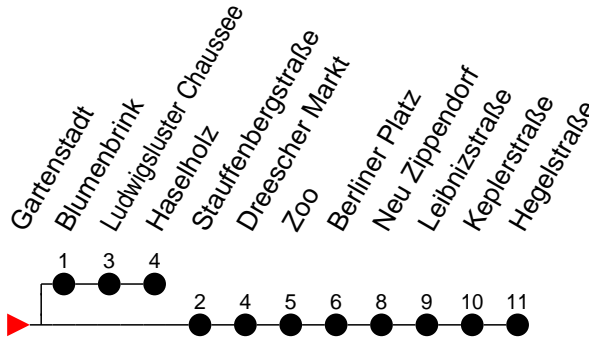

## Richtung: Hegelstraße

Haltestellen  
Fahrzeit in Min.

- 5** - verkehrt nur Freitag
- 9** - verkehrt nur Montag bis Donnerstag
- (H)** - Zug verkehrt ab Gartenstadt in Richtung Haselholz

## Richtung: Hegelstraße

Haltestellen  
Fahrzeit in Min.

Samstag	
Std.	Minuten
3	
4	50
5	30 45
6	00 15 30 45
7	00 15 30 45
8	00 15 30 45
9	00 12 22 32 42 52
10	02 12 22 32 42 52
11	02 12 22 32 42 52
12	02 12 22 32 42 52
13	02 12 22 32 42 52
14	02 12 22 32 42 52
15	02 12 22 32 42 52
16	02 12 22 32 42 52
17	02 12 22 32 42 52
18	02 12 22 32 42 52
19	02 12 22 32 42 52
20	02 11 <sup>Ⓜ</sup> 21 41
21	01 21 41
22	01 21 41
23	01 21 41
0	01 <sup>Ⓜ</sup> 21
1	20
2	30
3	40

- 5** - verkehrt nur Freitag
- 9** - verkehrt nur Montag bis Donnerstag
- Ⓜ** - Zug verkehrt ab Gartenstadt in Richtung Haselholz