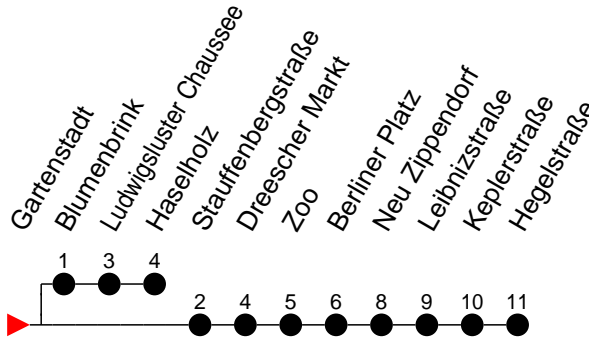

## Richtung: Hegelstraße

Haltestellen  
Fahrzeit in Min.

- 5** - verkehrt nur Freitag
- 9** - verkehrt nur Montag bis Donnerstag
- (H)** - Zug verkehrt ab Gartenstadt in Richtung Haselholz

## Richtung: Hegelstraße

Haltestellen  
Fahrzeit in Min.

Samstag	
Std.	Minuten
3	
4	50
5	30 45
6	00 15 30 45
7	00 15 30 45
8	00 15 30 45
9	00 12 22 32 42 52
10	02 12 22 32 42 52
11	02 12 22 32 42 52
12	02 12 22 32 42 52
13	02 12 22 32 42 52
14	02 12 22 32 42 52
15	02 12 22 32 42 52
16	02 12 22 32 42 52
17	02 12 22 32 42 52
18	02 12 22 32 42 52
19	02 12 22 32 42 52
20	02 11 <sup>Ⓜ</sup> 21 41
21	01 21 41
22	01 21 41
23	01 21 41
0	01 <sup>Ⓜ</sup> 21
1	20
2	30
3	40

- 5** - verkehrt nur Freitag
- 9** - verkehrt nur Montag bis Donnerstag
- Ⓜ** - Zug verkehrt ab Gartenstadt in Richtung Haselholz