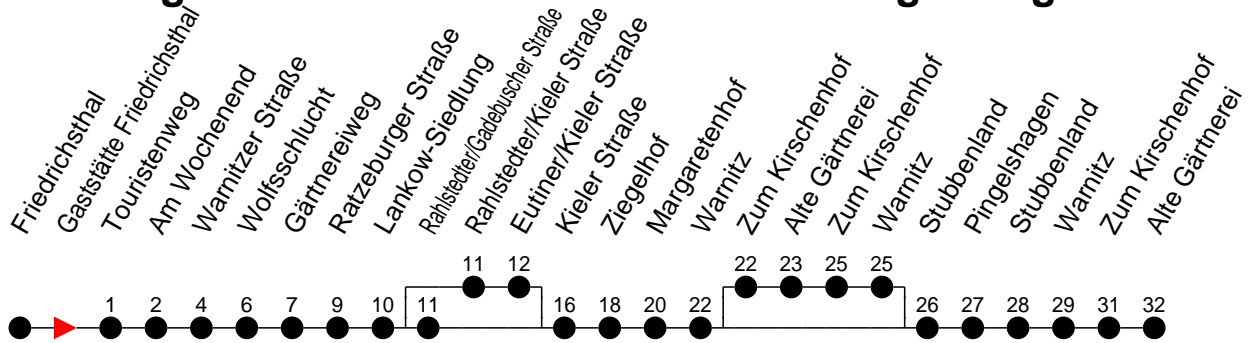

## Richtung: Kieler Straße / Alte Gärtnerei / Pingelshagen

### Montag bis Freitag

Std.	Minuten
3	
4	
5	10 <sup>A</sup> 27 <sup>G</sup> 49 <sup>K</sup>
6	02 <sup>G</sup> 19 <sup>K</sup> 32 <sup>G</sup> 34 <sup>K</sup> 47 <sup>A</sup>
7	00 <sup>K</sup> 17 <sup>G</sup> 33 <sup>K</sup>
8	02 <sup>A</sup> 46 <sup>G</sup>
9	16 <sup>A</sup> 46 <sup>G</sup>
10	16 <sup>A</sup> 46 <sup>A</sup>
11	31 <sup>A</sup>
12	01 <sup>P</sup> 31 <sup>A</sup>
13	01 <sup>P</sup> 31 <sup>P</sup> 46 <sup>K</sup>
14	01 <sup>P</sup> 16 <sup>K</sup> 31 <sup>P</sup> 46 <sup>K</sup>
15	01 <sup>P</sup> 16 <sup>K</sup> 46 <sup>P</sup>
16	01 <sup>K</sup> 16 <sup>P</sup> 31 <sup>K</sup> 46 <sup>P</sup>
17	01 <sup>K</sup> 16 <sup>A</sup> 29 <sup>L</sup> 46 <sup>P</sup>
18	33 <sup>A</sup>
19	08 <sup>A</sup> 49 <sup>P</sup>
20	04 <sup>L</sup> 49 <sup>A</sup>
21	51 <sup>P</sup>
22	
23	01 <sup>L</sup>
0	
1	
2	
3	

- <sup>A</sup> - Bus der Linie 18; fährt nur bis Alte Gärtnerei
- <sup>G</sup> - Bus der Linie 18 nach Alte Gärtnerei über Pingelshagen
- <sup>K</sup> - Bus der Linie 17 nach Kieler Straße
- <sup>L</sup> - Bus der Linie 17; fährt nur bis Lankow-Siedlung
- <sup>P</sup> - Bus der Linie 18 nach Pingelshagen über Alte Gärtnerei