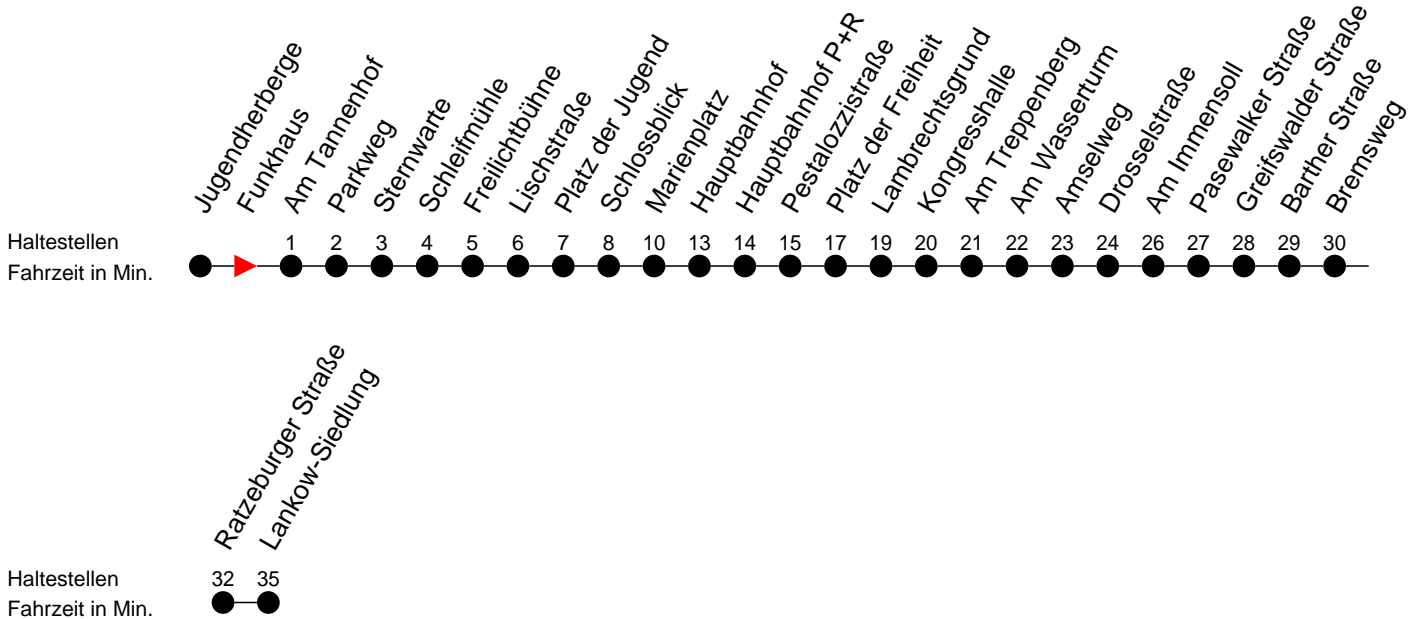

Richtung: Lankow-Siedlung über Neumühle

Montag bis Freitag

Std.	Minuten
4	51
5	38
6	02 28 56
7	23 45
8	12 57
9	42
10	27
11	10 57
12	34
13	17 30 56
14	34
15	04 34
16	04 34
17	04 56
18	36
19	17
20	06
21	26
22	46

Samstag

Std.	Minuten
4	
5	43
6	51
7	59
8	
9	22
10	07 52
11	37
12	22
13	07 52
14	37
15	22
16	04 52
17	
18	24
19	
20	06
21	26
22	46

Sonn- und Feiertag

Std.	Minuten
4	
5	43
6	51
7	59
8	
9	07
10	44
11	24
12	14
13	04 44
14	34
15	04
16	04 44
17	
18	14
19	
20	06
21	26
22	46