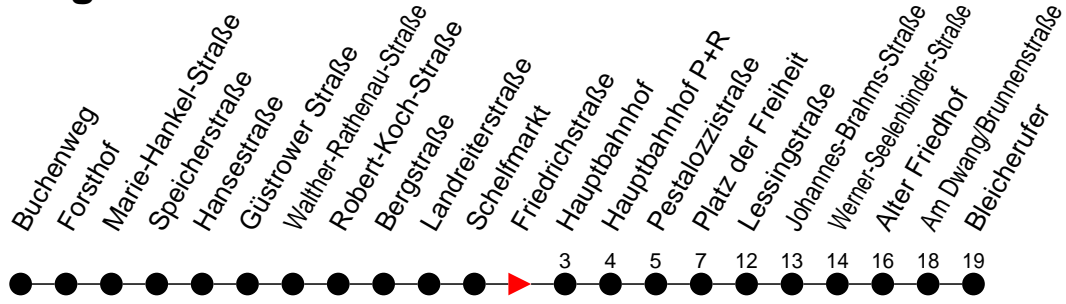

Richtung: Bleicherufer

Haltestellen
Fahrzeit in Min.

Montag bis Freitag

Std.	Minuten
3	
4	
5	03 ^A 43 ^A
6	09 ^A 39 ^A
7	09 ^A 39 ^A
8	09 ^A 39 ^A
9	09 ^A 39 ^A
10	09 ^A 39 ^A
11	09 ^A 39 ^A
12	09 ^A 39 ^A
13	09 ^A 39 ^A
14	09 ^A 39 ^A
15	09 ^A 39 ^A
16	09 ^A 39 ^A
17	09 ^A 39 ^A
18	09 ^A 39 ^A
19	09 ^A 39 ^A
20	14
21	
22	
23	
0	
1	
2	
3	

^A - fährt nur bis Alter Friedhof