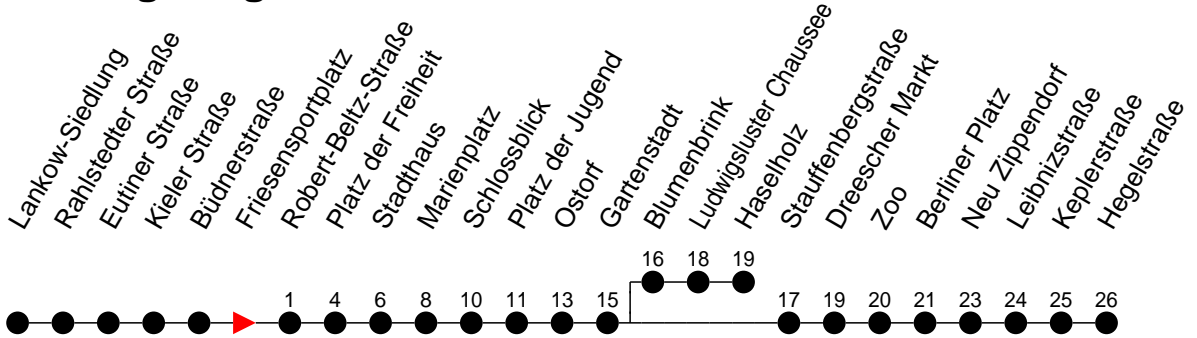

Richtung: Hegelstraße

Haltestellen
Fahrzeit in Min.

Montag bis Freitag		Samstag		Sonn- und Feiertag	
Std.	Minuten	Std.	Minuten	Std.	Minuten
3		3		3	
4	36	4	36	4	36
5	06 26 46	5	16 46	5	16 46
6	06 21 36 51	6	16 46	6	16 46
7	06 21 36 51	7	16 46	7	16 46
8	06 21 36 51	8	16 46	8	16 46
9	06 21 36 51	9	07 26 46	9	16 46
10	06 21 36 51	10	06 26 46	10	07 26 46
11	06 21 36 51	11	06 26 46	11	06 26 46
12	06 21 36 51	12	06 26 46	12	06 26 46
13	06 21 36 51	13	06 26 46	13	06 26 46
14	06 21 36 51	14	06 26 46	14	06 26 46
15	06 21 36 51	15	06 26 46	15	06 26 46
16	06 21 36 51	16	06 26 46	16	06 26 46
17	06 21 36 51	17	06 26 46	17	06 26 46
18	06 26 38 ^H 46	18	06 26 46	18	06 26 46
19	06 26 46	19	06 26 46	19	06 26 46
20	06 26 46	20	06 26 46	20	06 26 46
21	06 26 46	21	06 26 46	21	06 26 46
22	06 26 46	22	06 26 46	22	06 26 46
23	06 ^g 06 ^g 26 46 ^g	23	06 26 46 ^H	23	06 ^H 26
0	06	0	06	0	06
1	06	1	06	1	06
2	16	2	16	2	16
3	26	3	26	3	26

- 5** - verkehrt nur Freitag
- 9** - verkehrt nur Montag bis Donnerstag
- H** - Zug verkehrt ab Gartenstadt in Richtung Haselholz