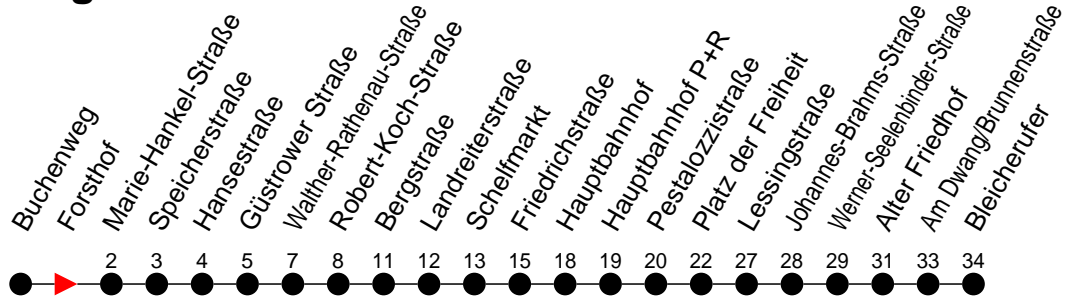

Richtung: Bleicherufer über Friedrichstraße

Haltestellen
Fahrzeit in Min.

Montag bis Freitag

Std.	Minuten
3	
4	52 [Ⓐ]
5	
6	
7	
8	
9	
10	
11	
12	
13	
14	
15	
16	
17	
18	
19	
20	02
21	
22	
23	
0	
1	
2	
3	

Samstag

Std.	Minuten
3	
4	
5	
6	01
7	01
8	01 58
9	58
10	58
11	58
12	58
13	58
14	58
15	58
16	58
17	58
18	58
19	
20	02
21	
22	
23	
0	
1	
2	
3	

Sonn- und Feiertag

Std.	Minuten
3	
4	
5	
6	01
7	01
8	01
9	01 58
10	58
11	58
12	58
13	58
14	58
15	58
16	58
17	58
18	58
19	
20	02
21	
22	
23	
0	
1	
2	
3	

Ⓐ - fährt nur bis Alter Friedhof