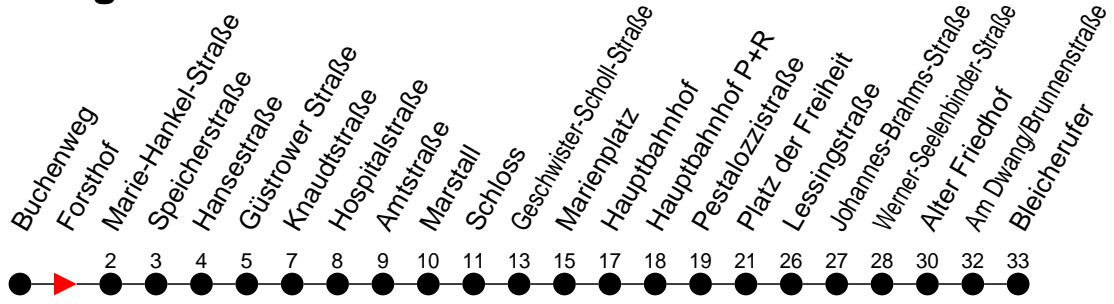

Richtung: Bleicherufer über Schloss

Haltestellen
Fahrzeit in Min.

Montag bis Freitag

Std.	Minuten
3	
4	
5	11 49
6	10 40
7	10 40
8	10 40
9	10 40
10	10 40
11	10 40
12	10 40
13	10 40
14	10 40
15	10 40
16	10 40
17	10 40
18	10 40
19	10 41
20	23
21	03 43
22	23
23	03 43 [Ⓜ]
0	
1	
2	
3	

Ⓜ - fährt nur bis Hauptbahnhof