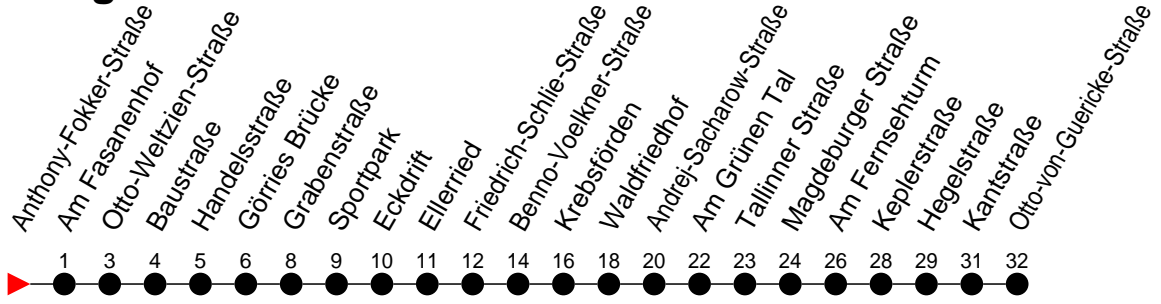

## Richtung: Otto-von-Guericke-Straße

Haltestellen  
Fahrzeit in Min.

### Montag bis Freitag

Std.	Minuten
3	
4	
5	51
6	25 55
7	25 58
8	28 58
9	28 58
10	28 58
11	28 58
12	28 58
13	28 58
14	28 58
15	28 58
16	28 58
17	28
18	08 45
19	25
20	02 40
21	
22	
23	
0	
1	
2	
3	