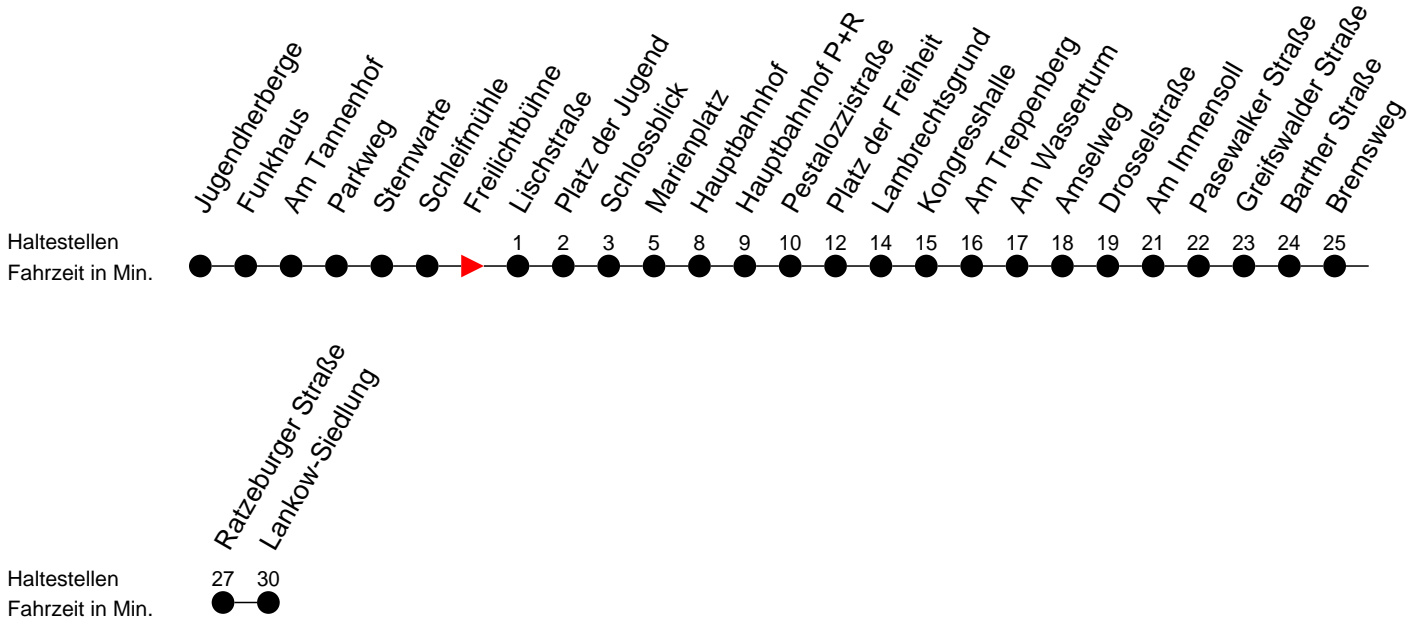

Richtung: Lankow-Siedlung über Neumühle

Montag bis Freitag

Std.	Minuten
4	56
5	43
6	07 33
7	01 28 50
8	17
9	02 47
10	32
11	15
12	02 39
13	22 35
14	01 39
15	09 39
16	09 39
17	09
18	01 41
19	22
20	11
21	31
22	51

Samstag

Std.	Minuten
4	
5	48
6	56
7	
8	04
9	27
10	12 57
11	42
12	27
13	12 57
14	42
15	27
16	09 57
17	
18	29
19	
20	11
21	31
22	51

Sonn- und Feiertag

Std.	Minuten
4	
5	48
6	56
7	
8	04
9	12
10	49
11	29
12	19
13	09 49
14	39
15	09
16	09 49
17	
18	19
19	
20	11
21	31
22	51