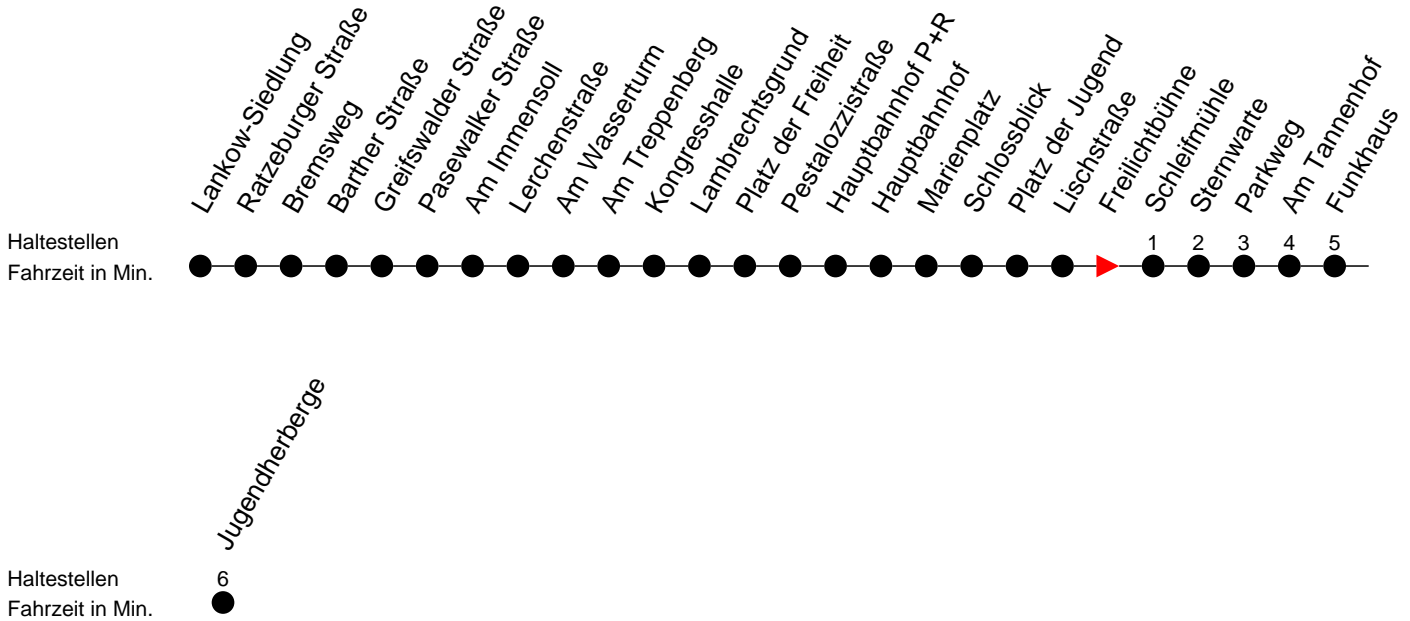

Richtung: Jugendherberge

Montag bis Freitag

Std.	Minuten
5	28 53
6	17 45
7	13 30 56
8	30
9	17
10	02 47
11	32
12	17
13	02 22 44
14	16 39
15	14 44
16	14 44
17	14 44
18	11
19	02 42
21	06
22	26

Samstag

Std.	Minuten
5	
6	42
7	50
8	58
9	42
10	27
11	12 57
12	42
13	27
14	12 57
15	42
16	27
17	58
18	
19	42
21	06
22	26

Sonn- und Feiertag

Std.	Minuten
5	
6	42
7	50
8	58
9	
10	04
11	14 59
12	39
13	19
14	19 50
15	39
16	19
17	49
18	
19	39
21	06
22	26