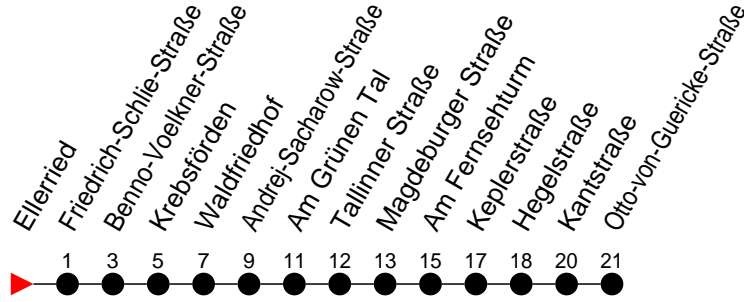

Richtung: Otto-von-Guericke-Straße

Haltestellen
Fahrzeit in Min.

Montag bis Freitag

Std.	Minuten
3	
4	
5	
6	03 37
7	07 37 50
8	10 20 40
9	10 40
10	10 40
11	10 40
12	10 40
13	10 40
14	10 30 40
15	10 20 40
16	10 40
17	10 40
18	20 57
19	37
20	14 53
21	40
22	
23	
0	
1	
2	
3	