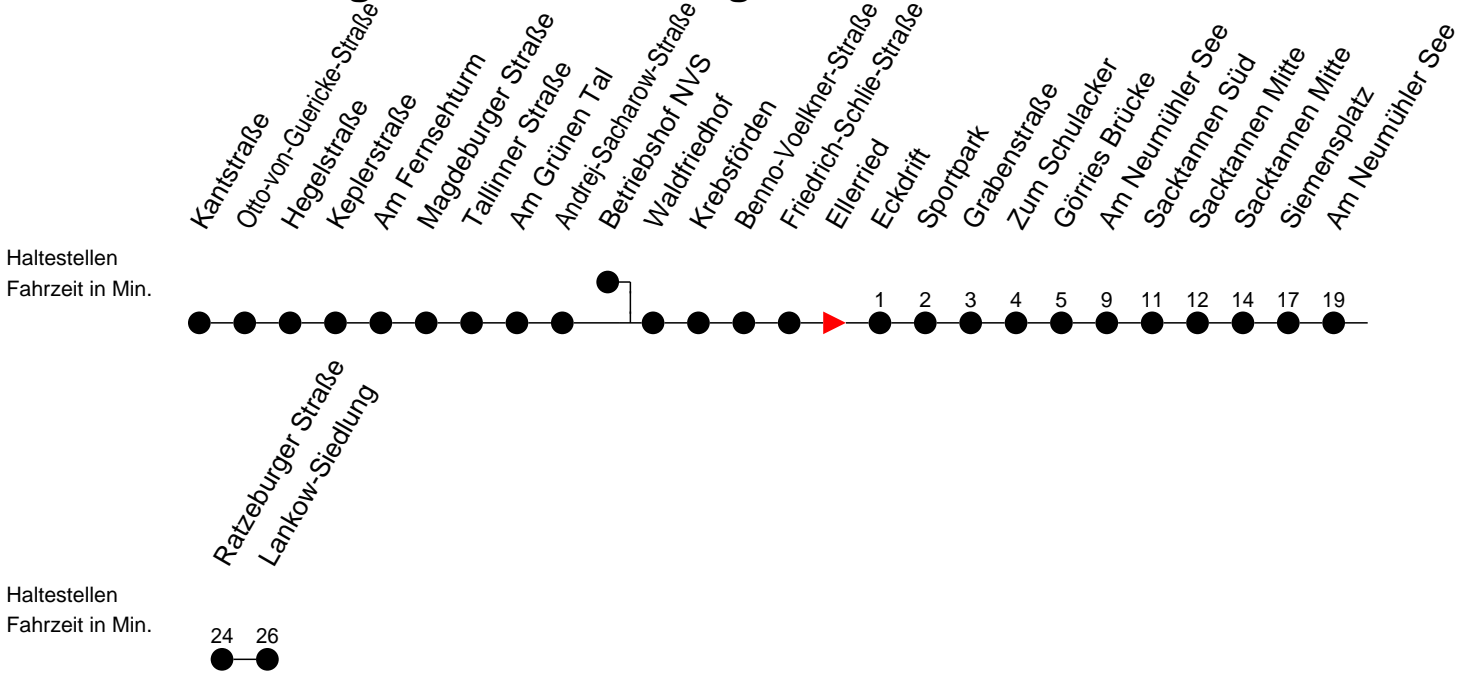

Richtung: Lankow-Siedlung

Montag bis Freitag

| Std. | Minuten |
|------|---------|
| 5 | 24 |
| 6 | 28 |
| 7 | 03 |
| 13 | 24 54 |

Samstag

| Std. | Minuten |
|------|---------|
| 5 | |
| 6 | |
| 7 | |
| 13 | |

Sonn- und Feiertag

| Std. | Minuten |
|------|---------|
| 5 | |
| 6 | |
| 7 | |
| 13 | |