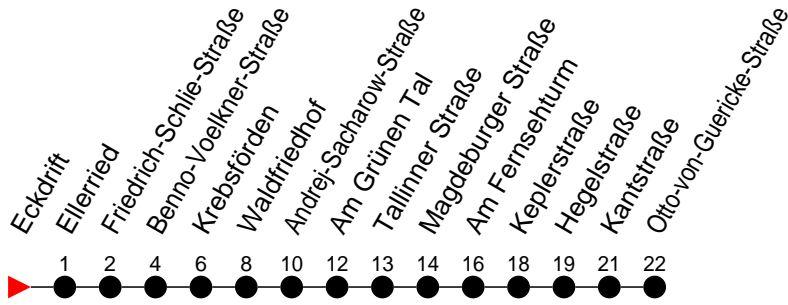

Richtung: Otto-von-Guericke-Straße

Haltestellen
Fahrzeit in Min.

Montag bis Freitag

Std.	Minuten
3	
4	
5	
6	02 36
7	06 36 49
8	09 19 39
9	09 39
10	09 39
11	09 39
12	09 39
13	09 39
14	09 29 39
15	09 19 39
16	09 39
17	09 39
18	19 56
19	36
20	13 52
21	39
22	
23	
0	
1	
2	
3	