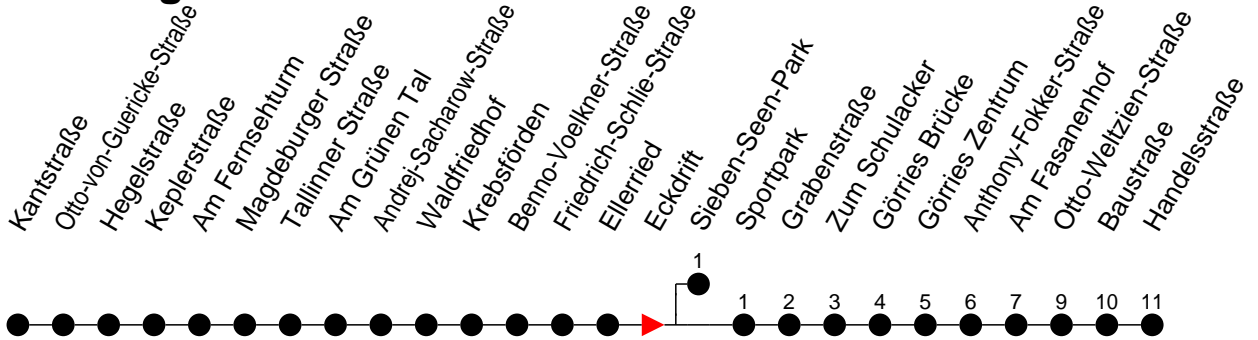

Richtung: Görries

Montag bis Freitag

Std.	Minuten
3	
4	
5	45
6	19 49
7	19 50
8	20 50
9	20 50
10	20 50
11	20 50
12	20 50
13	20 50
14	20 50
15	20 50
16	20 50
17	20
18	00 39
19	19 56
20	34
21	34 [Ⓚ]
22	
23	
0	
1	
2	
3	

Ⓚ - fährt ab Eckdrift weiter bis Sieben-Seen-Park