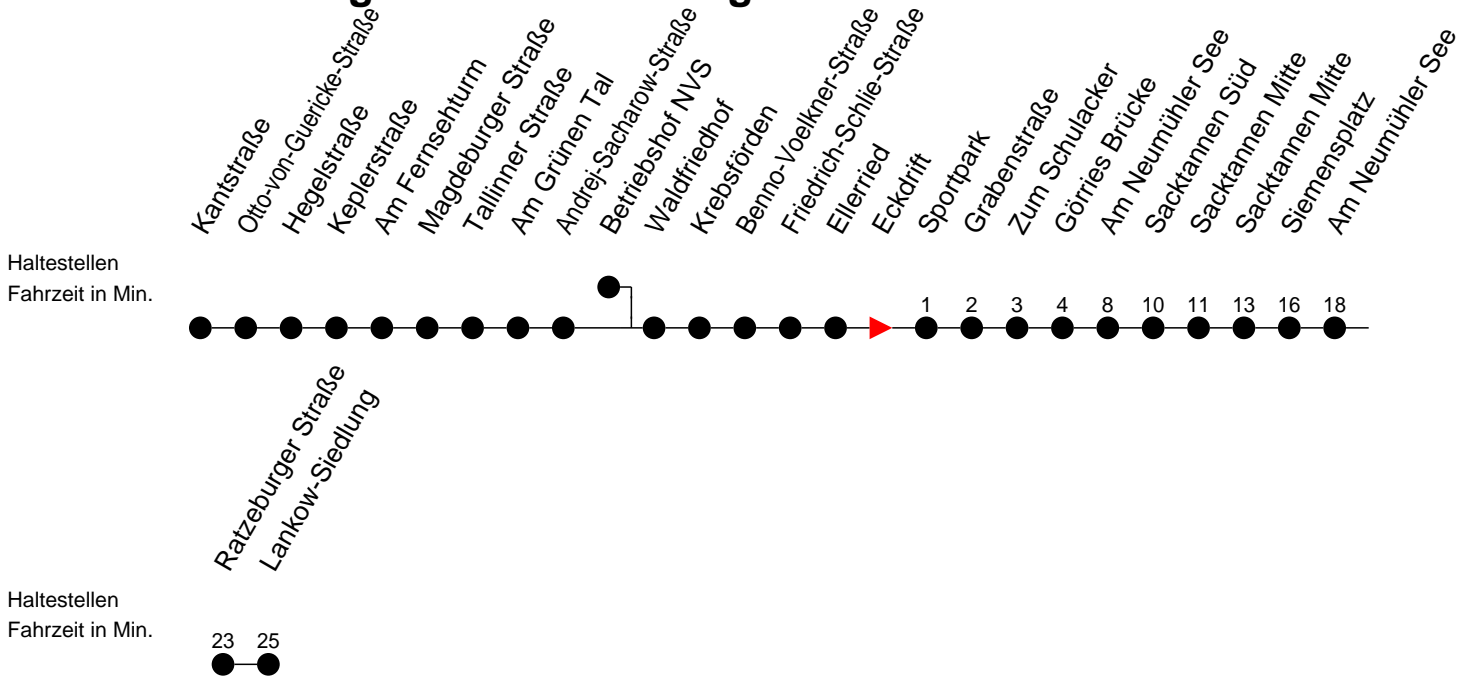

Richtung: Lankow-Siedlung

Montag bis Freitag

Std.	Minuten
5	25
6	29
7	04
13	25 55

Samstag

Std.	Minuten
5	
6	
7	
13	

Sonn- und Feiertag

Std.	Minuten
5	
6	
7	
13	