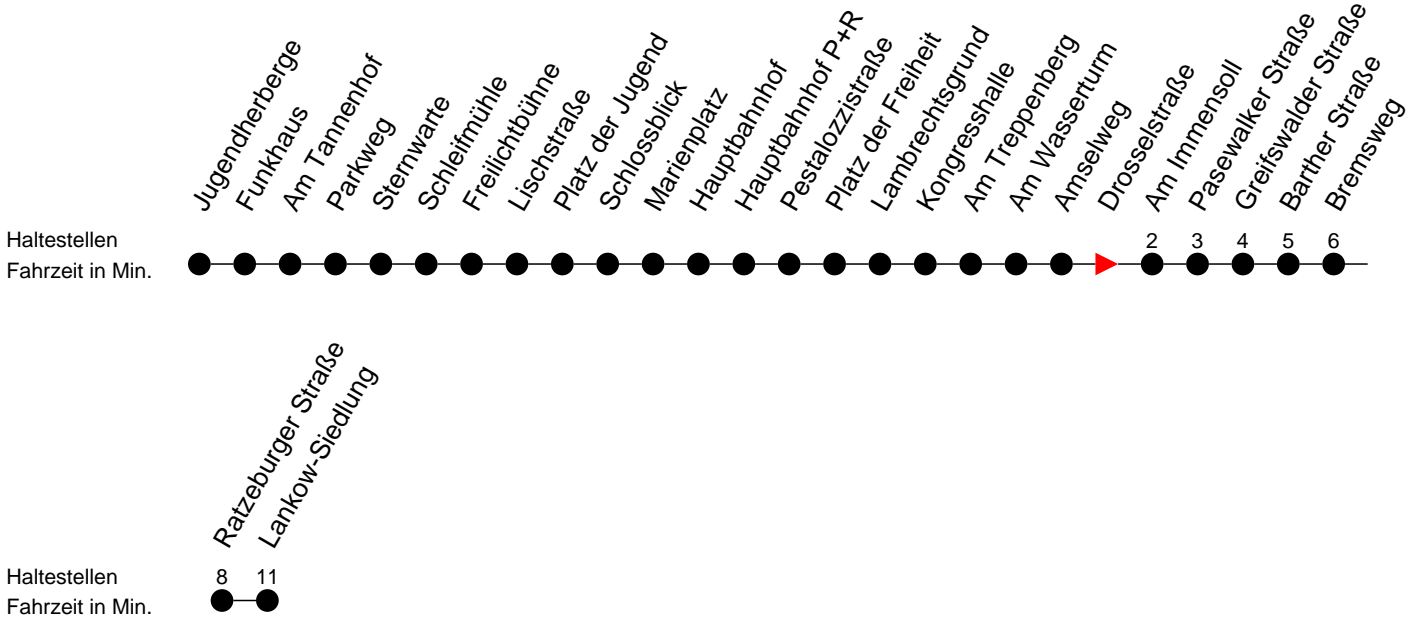

Richtung: Lankow-Siedlung

Montag bis Freitag

Std.	Minuten
4	51
5	16 39 52
6	03 17 29 44 55
7	10 23 50
8	12 38
9	23
10	08 53
11	36
12	23
13	01 34 44 57
14	23 33 44
15	01 14 31 44
16	01 14 31 44
17	01 14 31
18	22
19	02 43
20	30
21	50
23	10