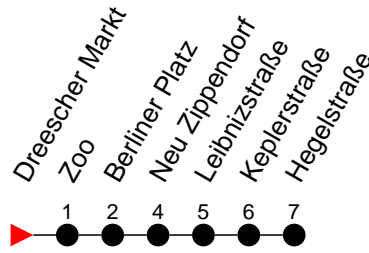

Richtung: Hegelstraße

Haltestellen
Fahrzeit in Min.

Montag bis Freitag

Std.	Minuten										
3	43										
4	15	35	43	53							
5	08	13	25	35	45	50	55				
6	00	05	13	15	20	26	33	41	44	48	56
7	03	11	14	18	26	33	41	44	48	56	
8	03	11	14	18	26	33	41	48	56		
9	03	11	18	26	33	41	48	56			
10	03	11	18	26	33	41	48	56			
11	03	11	18	26	33	41	48	56			
12	03	11	18	26	33	41	48	56			
13	03	11	18	26	33	41	44	48	56		
14	03	11	14	18	26	33	41	44	48	56	
15	03	11	14	18	26	33	41	44	48	56	
16	03	11	14	18	26	33	41	44	48	56	
17	03	11	14 ⁹	18	26	33	41	48	56		
18	03	11	16	26	36	46	56				
19	06	16	26	36	46	56					
20	06	25	45								
21	05	25	45								
22	05	25	45								
23	05	25 ⁹	45								
0	25										
1	23										
2	33										
3											

- 5** - verkehrt nur Freitag
- 9** - verkehrt nur Montag bis Donnerstag

Richtung: Hegelstraße

Haltestellen
Fahrzeit in Min.

Samstag	
Std.	Minuten
3	43
4	20 50 53
5	20 33 48
6	03 18 33 48
7	03 18 33 48
8	03 18 33 48 58
9	03 16 26 36 46 56
10	06 16 26 36 46 56
11	06 16 26 36 46 56
12	06 16 26 36 46 56
13	06 16 26 36 46 56
14	06 16 26 36 46 56
15	06 16 26 36 46 56
16	06 16 26 36 46 56
17	06 16 26 36 46 56
18	06 16 26 36 46 56
19	06 16 26 36 46 56
20	06 25 45
21	05 25 45
22	05 25 45
23	05 25 45
0	25
1	23
2	33
3	

- 5** - verkehrt nur Freitag
- 9** - verkehrt nur Montag bis Donnerstag