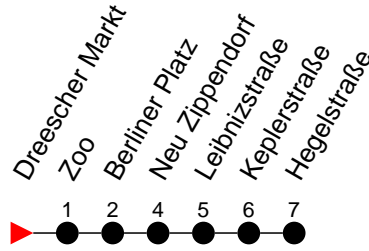

Richtung: Hegelstraße

Haltestellen
Fahrzeit in Min.

Montag bis Freitag

Std.	Minuten										
3	43										
4	15	35	43	53							
5	08	13	25	35	45	50	55				
6	00	05	13	15	20	26	33	41	44	48	56
7	03	11	14	18	26	33	41	44	48	56	
8	03	11	14	18	26	33	41	48	56		
9	03	11	18	26	33	41	48	56			
10	03	11	18	26	33	41	48	56			
11	03	11	18	26	33	41	48	56			
12	03	11	18	26	33	41	48	56			
13	03	11	18	26	33	41	44	48	56		
14	03	11	14	18	26	33	41	44	48	56	
15	03	11	14	18	26	33	41	44	48	56	
16	03	11	14	18	26	33	41	44	48	56	
17	03	11	14 ⁹	18	26	33	41	48	56		
18	03	11	16	26	36	46	56				
19	06	16	26	36	46	56					
20	06	25	45								
21	05	25	45								
22	05	25	45								
23	05	25 ⁹	45								
0	25										
1	23										
2	33										
3											

- 5** - verkehrt nur Freitag
- 9** - verkehrt nur Montag bis Donnerstag

Richtung: Hegelstraße

Haltestellen
Fahrzeit in Min.

Samstag	
Std.	Minuten
3	43
4	20 50 53
5	20 33 48
6	03 18 33 48
7	03 18 33 48
8	03 18 33 48 58
9	03 16 26 36 46 56
10	06 16 26 36 46 56
11	06 16 26 36 46 56
12	06 16 26 36 46 56
13	06 16 26 36 46 56
14	06 16 26 36 46 56
15	06 16 26 36 46 56
16	06 16 26 36 46 56
17	06 16 26 36 46 56
18	06 16 26 36 46 56
19	06 16 26 36 46 56
20	06 25 45
21	05 25 45
22	05 25 45
23	05 25 45
0	25
1	23
2	33
3	

- 5** - verkehrt nur Freitag
- 9** - verkehrt nur Montag bis Donnerstag