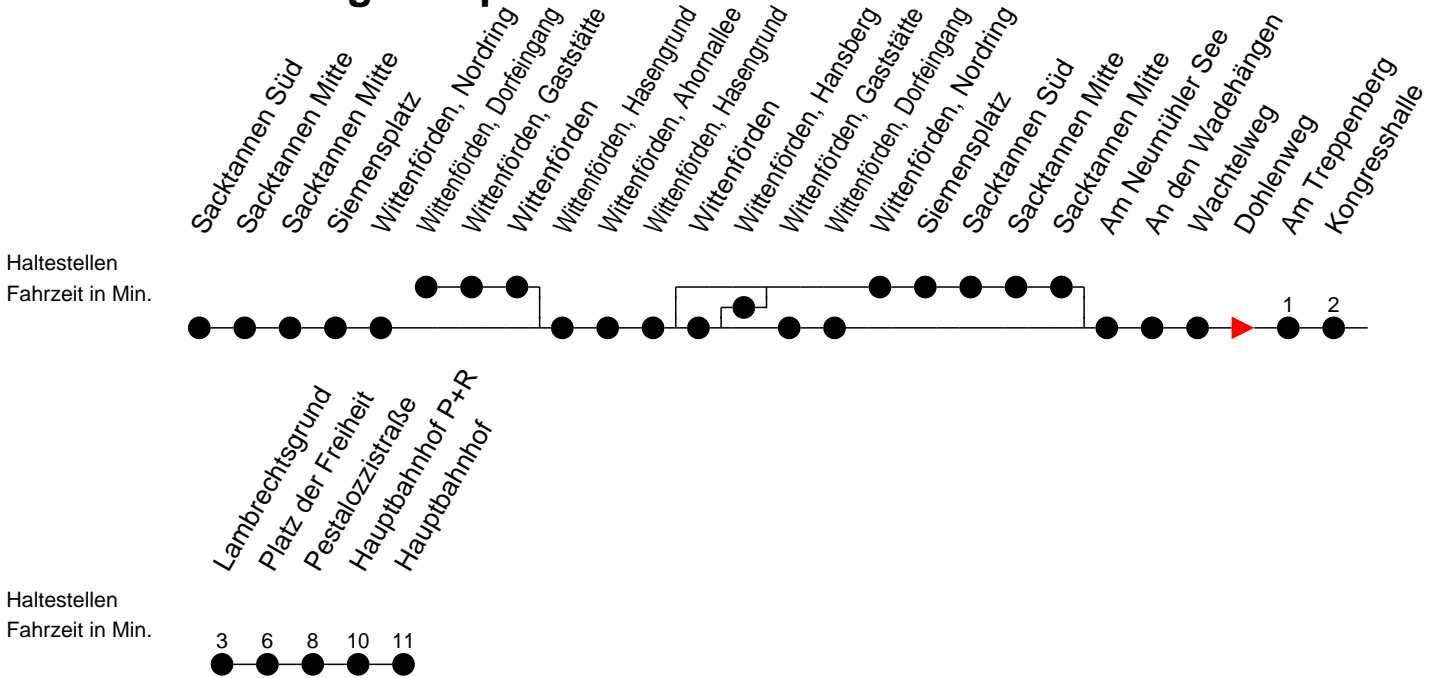

Richtung: Hauptbahnhof

Montag bis Freitag

Std.	Minuten
5	43
6	03 31
7	01 31
8	01 31
9	01
10	01
11	01
12	01
13	46
14	31
15	01 31
16	01 31
17	01 [ⓑ] 31
18	41 [ⓑ]
19	41
22	23 [ⓑ]

Samstag

Std.	Minuten
5	
6	23
7	
8	
9	33
10	
11	
12	
13	
14	23 [ⓑ]
15	
16	
17	
18	23
19	
22	23 [ⓑ]

Sonn- und Feiertag

Std.	Minuten
5	
6	23
7	
8	
9	33 [ⓐ]
10	
11	
12	
13	
14	23 [ⓑ]
15	
16	
17	
18	23
19	
22	23 [ⓑ]

ⓑ - fährt ab Hauptbahnhof P+R weiter als Li. 19 > Betriebshof NVS
 ⓐ - fährt ab Hauptbahnhof P+R weiter als Li. 5 > Görries