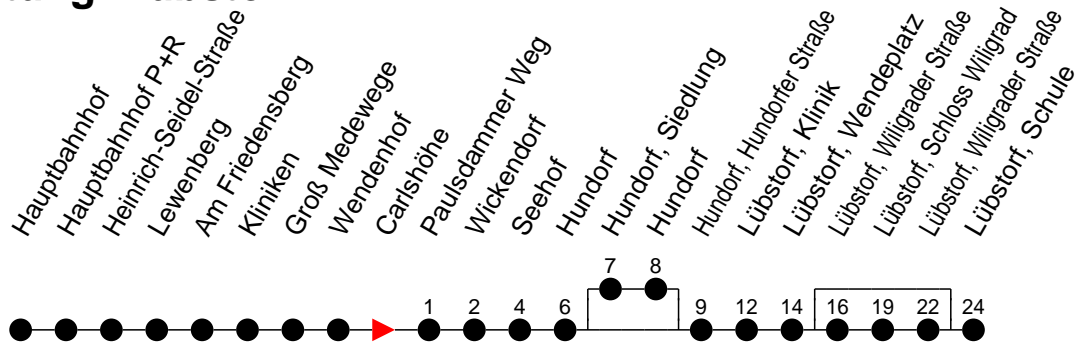

Richtung: Lübstorf

Haltestellen  
Fahrzeit in Min.

Montag bis Freitag

Std.	Minuten
5	25 <sup>W</sup> 55 <sup>B</sup>
6	10 <sup>B</sup> 38 <sup>B</sup> 52 <sup>S</sup> 52 <sup>F</sup> <sub>A</sub>
7	
8	30 <sup>W</sup>
9	00 <sup>B</sup>
10	30 <sup>W</sup>
11	35 <sup>S</sup> <sub>D</sub> 35 <sup>F</sup> <sub>B</sub>
13	00 <sup>S</sup> <sub>D</sub> 00 <sup>F</sup> <sub>B</sub>
14	00 <sup>S</sup> <sub>C</sub> 00 <sup>F</sup> <sub>A</sub>
15	00 <sup>S</sup> <sub>D</sub> 00 <sup>F</sup> <sub>B</sub>
16	00 <sup>S</sup> <sub>D</sub> 00 <sup>F</sup> <sub>B</sub>
17	00 <sup>A</sup>
18	00 <sup>B</sup>
20	35 <sup>B</sup>
21	55 <sup>B</sup>

- (A) - fährt bis Lübstorf, Schloss Wiligrad
- (B) - fährt bis Lübstorf, Wendepplatz
- (C) - fährt bis Lübstorf, Schule über Lübstorf, Schloss Wiligrad
- (D) - fährt bis Lübstorf, Schule
- (W) - fährt nur bis Paulsdammer Weg

- F**
- S**

- verkehrt nur während der Ferien
- verkehrt nur während der Schulzeit