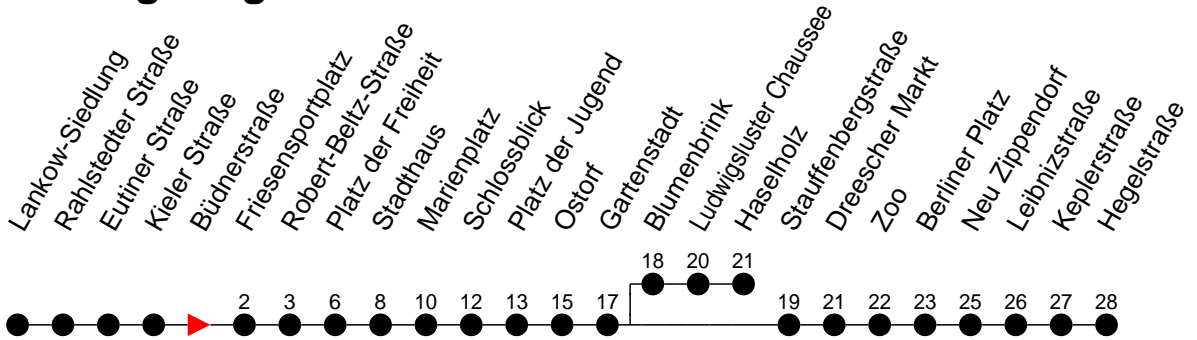

Richtung: Hegelstraße

Haltestellen
Fahrzeit in Min.

Montag bis Freitag

Std.	Minuten
3	
4	34
5	04 24 44
6	04 19 34 49
7	04 19 34 49
8	04 19 34 49
9	04 19 34 49
10	04 19 34 49
11	04 19 34 49
12	04 19 34 49
13	04 19 34 49
14	04 19 34 49
15	04 19 34 49
16	04 19 34 49
17	04 19 34 49
18	04 24 36 ^H 44
19	04 24 44
20	04 24 44
21	04 24 44
22	04 24 44
23	04 ⁹ 04 ⁵ 24 44 ⁵
0	04
1	04
2	14
3	24

Samstag

Std.	Minuten
3	
4	34
5	14 44
6	14 44
7	14 44
8	14 44
9	05 24 44
10	04 24 44
11	04 24 44
12	04 24 44
13	04 24 44
14	04 24 44
15	04 24 44
16	04 24 44
17	04 24 44
18	04 24 44
19	04 24 44
20	04 24 44
21	04 24 44
22	04 24 44
23	04 24 44 ^H
0	04
1	04
2	14
3	24

- 5** - verkehrt nur Freitag
- 9** - verkehrt nur Montag bis Donnerstag
- H** - Zug verkehrt ab Gartenstadt in Richtung Haselholz