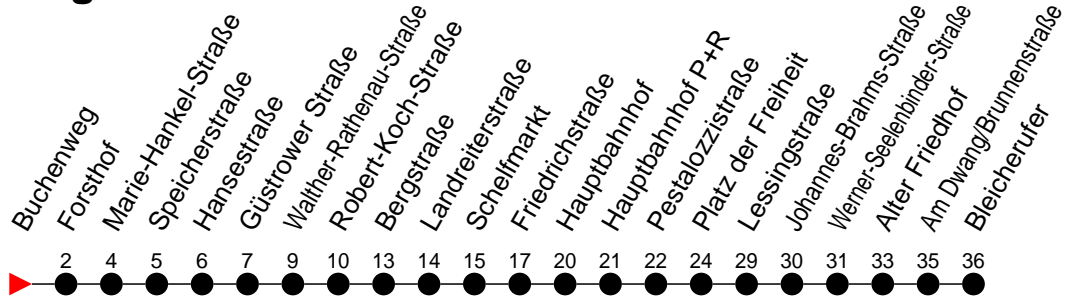

## Richtung: Bleicherufer über Friedrichstraße

### Sonn- und Feiertag

Std.	Minuten
3	
4	
5	59
6	59
7	59
8	59
9	56
10	56
11	56
12	56
13	56
14	56
15	56
16	56
17	56
18	56
19	
20	00
21	
22	
23	
0	
1	
2	
3	

Ⓐ - fährt nur bis Alter Friedhof