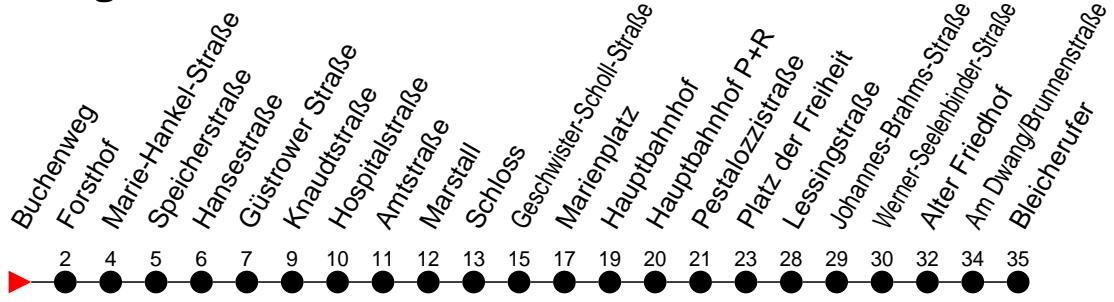

Richtung: Bleicherufer über Schloss

Haltestellen
Fahrzeit in Min.

Montag bis Freitag

Std.	Minuten
3	
4	
5	09 47
6	08 38
7	08 38
8	08 38
9	08 38
10	08 38
11	08 38
12	08 38
13	08 38
14	08 38
15	08 38
16	08 38
17	08 38
18	08 38
19	08 39
20	21
21	01 41
22	21
23	01 41 [Ⓜ]
0	
1	
2	
3	

Ⓜ - fährt nur bis Hauptbahnhof