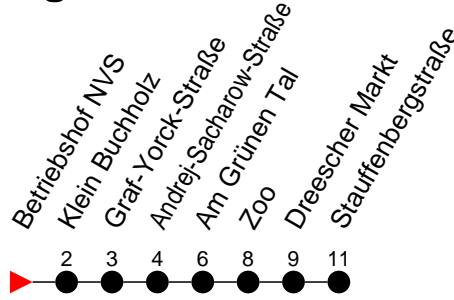

Richtung: Stauffenbergstraße

Haltestellen
Fahrzeit in Min.

Montag bis Freitag

Std.	Minuten
3	
4	
5	17 36
6	
7	
8	
9	
10	
11	
12	
13	40
14	
15	
16	
17	
18	
19	
20	57
21	
22	
23	
0	
1	
2	
3	

Samstag

Std.	Minuten
3	
4	
5	25
6	
7	
8	55
9	
10	
11	
12	12
13	
14	
15	
16	
17	
18	
19	
20	57
21	
22	
23	
0	
1	
2	
3	