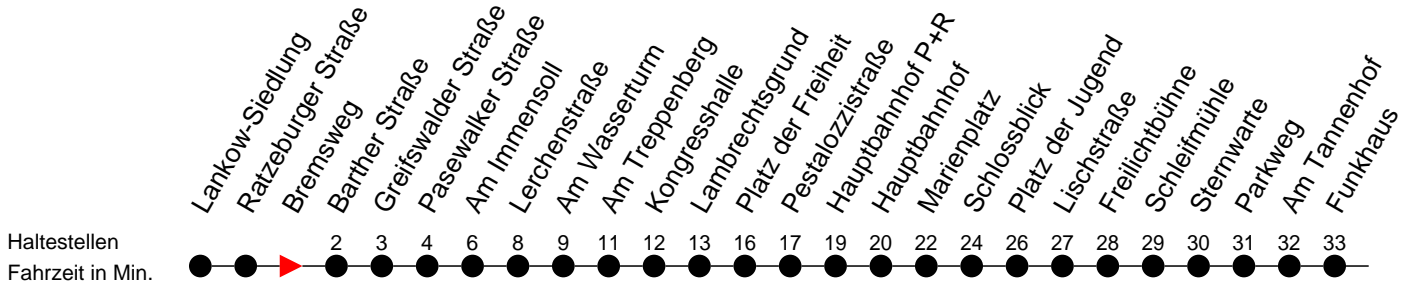

Richtung: Jugendherberge

Montag bis Freitag

Std.	Minuten
5	03 28 49
6	05 ^H 16 34 ^H 44
7	01 15 ^H 27 42 ^H
8	02 27 ^H 49
9	34
10	19
11	04 49
12	34
13	16 47
14	05 ^H 10 35 ^H 45
15	05 ^H 15 35 ^H 45
16	05 ^H 15 35 ^H 45
17	05 ^B 15 42
18	34
19	14 55 ^H
20	42
22	02
23	19 ^B

- ⓑ - fährt ab Hauptbahnhof P+R weiter als Li. 19 > Betriebshof NVS
- ⓗ - fährt nur bis Hauptbahnhof