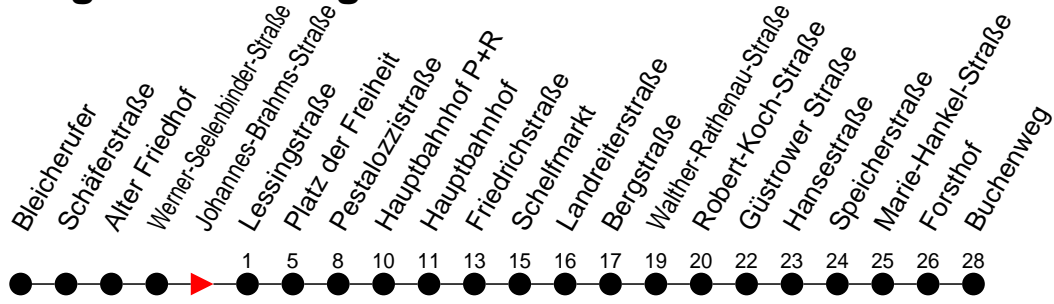

Richtung: Buchenweg über Friedrichstraße

Haltestellen
Fahrzeit in Min.

Montag bis Freitag

Std.	Minuten
3	
4	
5	46 [®]
6	11 [®] 41 [®]
7	11 [®] 41 [®]
8	11 [®] 41 [®]
9	11 [®] 41 [®]
10	11 [®] 41 [®]
11	11 [®] 41 [®]
12	11 [®] 41 [®]
13	11 [®] 41 [®]
14	11 [®] 41 [®]
15	11 [®] 41 [®]
16	11 [®] 41 [®]
17	11 [®] 41 [®]
18	11 [®] 41 [®]
19	11 [®] 41 [®]
20	
21	
22	
23	
0	
1	
2	
3	

® - fährt nur bis Robert-Koch-Straße (Beschilderung Walther-Rathenau-Straße)