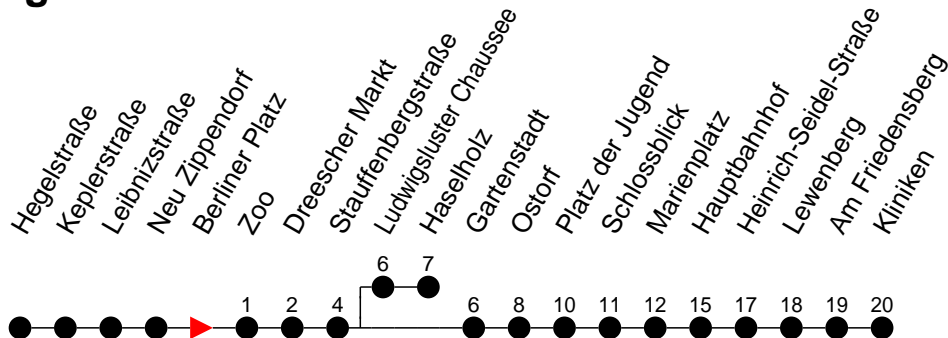

Richtung: Kliniken

Montag bis Freitag

Std.	Minuten
3	
4	28 48
5	13 33 53
6	13 28 43 58
7	13 28 43 58
8	13 28 43 58
9	13 28 43 58
10	13 28 43 58
11	13 28 43 58
12	13 28 43 58
13	13 28 43 58
14	13 28 43 58
15	13 28 43 58
16	13 28 43 58
17	13 28 43 58
18	13 32 52
19	12 32
20	01 [Ⓜ] 21 [Ⓜ]
21	
22	
23	
0	
1	
2	
3	

Samstag

Std.	Minuten
3	
4	
5	18 48
6	18 48
7	18 48
8	18 48
9	12 32 52
10	12 32 52
11	12 32 52
12	12 32 52
13	12 32 52
14	12 32 52
15	12 32 52
16	12 32 52
17	12 32 52
18	12 32 52
19	12 32 51 [Ⓜ]
20	11 [Ⓜ]
21	
22	
23	
0	
1	
2	
3	

Ⓜ - Zug verkehrt ab Stauffenbergstraße in Richtung Haselholz