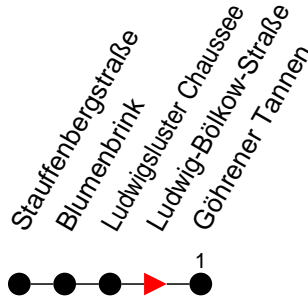

Richtung: Göhrener Tannen

Haltestellen
Fahrzeit in Min.

Montag bis Freitag

Std.	Minuten
3	
4	
5	33
6	
7	34
8	
9	
10	
11	
12	
13	34
14	12 34
15	
16	42
17	
18	
19	
20	
21	33
22	
23	
0	
1	
2	
3	

Samstag

Std.	Minuten
3	
4	
5	41
6	
7	
8	
9	
10	
11	
12	
13	34
14	
15	
16	
17	
18	
19	
20	
21	33
22	
23	
0	
1	
2	
3	