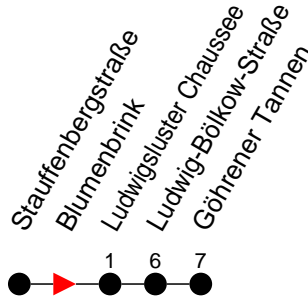

Richtung: Göhrener Tannen

Haltestellen
Fahrzeit in Min.

Montag bis Freitag

Std.	Minuten
3	
4	
5	27
6	
7	28
8	
9	
10	
11	
12	
13	28
14	28
15	
16	
17	
18	
19	
20	
21	27
22	
23	
0	
1	
2	
3	

Samstag

Std.	Minuten
3	
4	
5	35
6	
7	
8	
9	
10	
11	
12	
13	28
14	
15	
16	
17	
18	
19	
20	
21	27
22	
23	
0	
1	
2	
3	