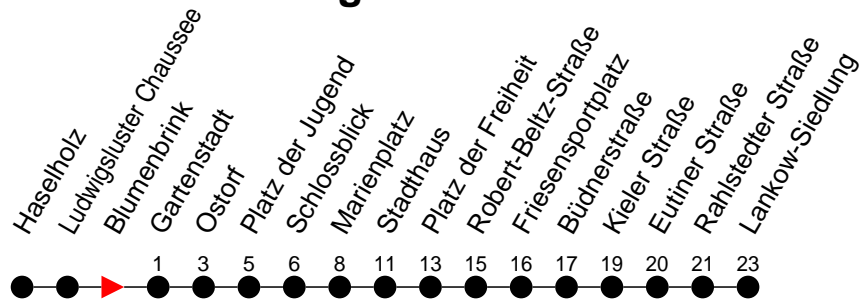

Richtung: Lankow-Siedlung

Haltestellen
Fahrzeit in Min.

Montag bis Freitag

Std.	Minuten
3	
4	06 36 51
5	56
6	
7	
8	
9	
10	
11	
12	
13	
14	
15	
16	
17	
18	
19	
20	
21	
22	
23	
0	
1	
2	
3	

Samstag

Std.	Minuten
3	
4	06
5	
6	
7	
8	51
9	
10	
11	
12	
13	
14	
15	
16	
17	
18	
19	
20	
21	
22	
23	
0	
1	
2	
3	