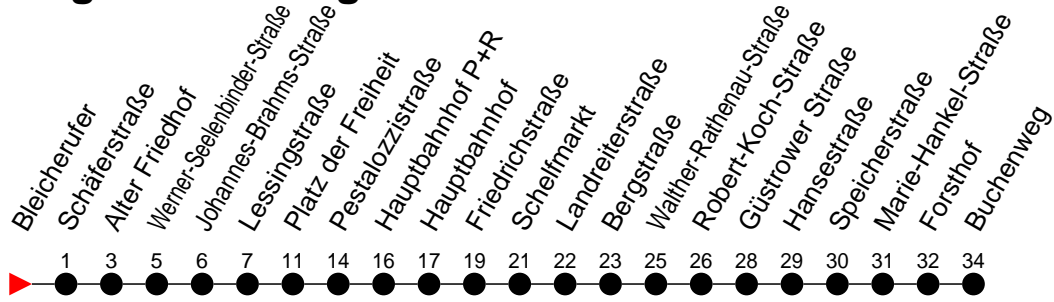

Richtung: Buchenweg über Friedrichstraße

Haltestellen
Fahrzeit in Min.

Montag bis Freitag

Std.	Minuten
3	
4	
5	
6	
7	
8	
9	
10	
11	
12	
13	
14	
15	
16	
17	
18	
19	
20	31 [Ⓢ]
21	
22	
23	
0	
1	
2	
3	

Samstag

Ⓢ - fährt nur bis Schäferstraße (Beschilderung Bleicherufer)