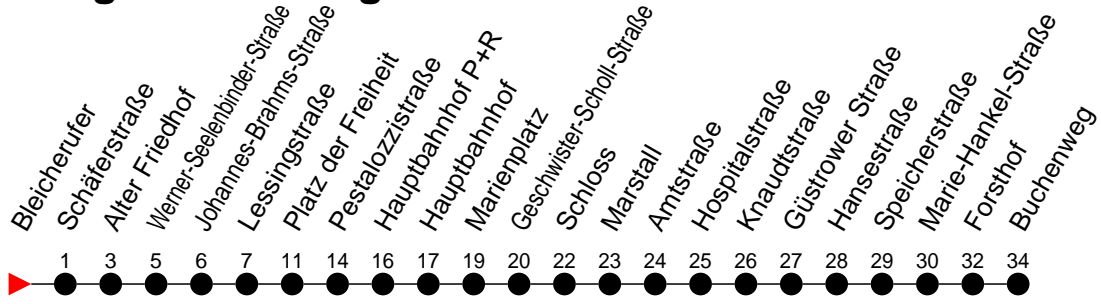

Richtung: Buchenweg über Schloss

Montag bis Freitag

Std.	Minuten
3	
4	
5	00 20 58
6	20 50
7	20 50
8	20 50
9	20 50
10	20 50
11	20 50
12	20 50
13	20 50
14	20 50
15	20 50
16	20 50
17	20 50
18	20 50
19	20 50
20	31
21	11 51
22	31
23	11 31 ⁹ 31 ⁵ _M
0	
1	
2	
3	

5

- verkehrt nur Freitag

9

- verkehrt nur Montag bis Donnerstag

M

- fährt nur bis Marie-Hankel-Straße

S

- fährt nur bis Schäferstraße (Beschilderung Bleicherufer)