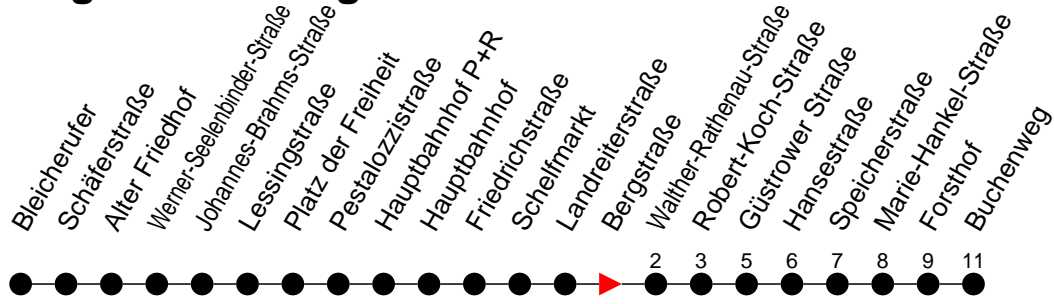

## Richtung: Buchenweg

Haltestellen  
Fahrzeit in Min.

### Montag bis Freitag

Std.	Minuten
3	
4	
5	29 <sup>®</sup> 59 <sup>®</sup>
6	27 <sup>®</sup> 57 <sup>®</sup>
7	27 <sup>®</sup> 57 <sup>®</sup>
8	27 <sup>®</sup> 57 <sup>®</sup>
9	27 <sup>®</sup> 57 <sup>®</sup>
10	27 <sup>®</sup> 57 <sup>®</sup>
11	27 <sup>®</sup> 57 <sup>®</sup>
12	27 <sup>®</sup> 57 <sup>®</sup>
13	27 <sup>®</sup> 57 <sup>®</sup>
14	27 <sup>®</sup> 57 <sup>®</sup>
15	27 <sup>®</sup> 57 <sup>®</sup>
16	27 <sup>®</sup> 57 <sup>®</sup>
17	27 <sup>®</sup> 57 <sup>®</sup>
18	27 <sup>®</sup> 57 <sup>®</sup>
19	27 <sup>®</sup> 57 <sup>®</sup>
20	
21	
22	
23	
0	
1	
2	
3	

### Sonn- und Feiertag

Std.	Minuten
3	
4	
5	27
6	27
7	27
8	27
9	27
10	31
11	31
12	31
13	31
14	31
15	31
16	31
17	31
18	31
19	31
20	
21	
22	
23	
0	
1	
2	
3	

® - fährt nur bis Robert-Koch-Straße (Beschilderung Walther-Rathenau-Straße)