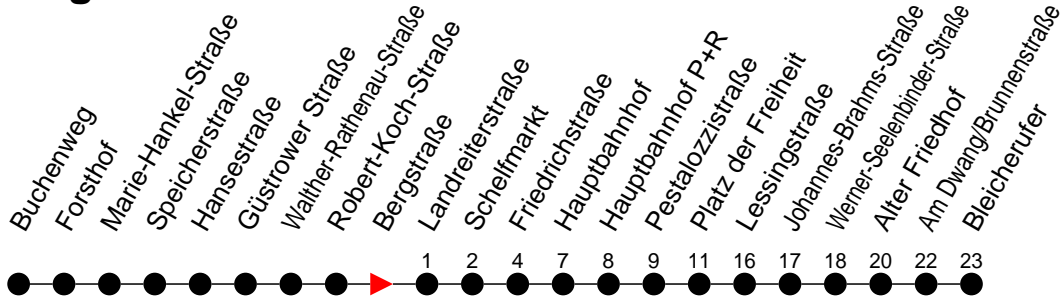

Richtung: Bleicherufer

Montag bis Freitag

Std.	Minuten
3	
4	
5	00 ^A 40 ^A
6	05 ^A 35 ^A
7	05 ^A 35 ^A
8	05 ^A 35 ^A
9	05 ^A 35 ^A
10	05 ^A 35 ^A
11	05 ^A 35 ^A
12	05 ^A 35 ^A
13	05 ^A 35 ^A
14	05 ^A 35 ^A
15	05 ^A 35 ^A
16	05 ^A 35 ^A
17	05 ^A 35 ^A
18	05 ^A 35 ^A
19	05 ^A 35 ^A
20	11
21	
22	
23	
0	
1	
2	
3	

^A - fährt nur bis Alter Friedhof