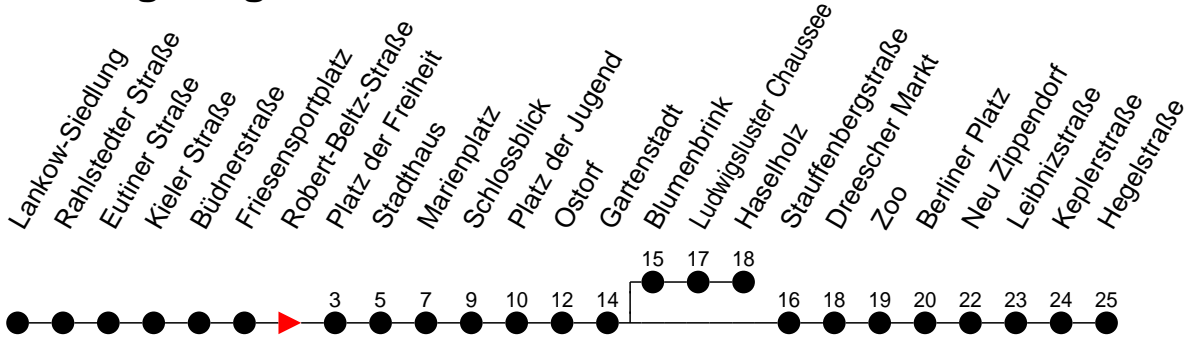

Richtung: Hegelstraße

Haltestellen
Fahrzeit in Min.

Montag bis Freitag

Std.	Minuten
3	
4	37
5	07 27 47
6	07 22 37 52
7	07 22 37 52
8	07 22 37 52
9	07 22 37 52
10	07 22 37 52
11	07 22 37 52
12	07 22 37 52
13	07 22 37 52
14	07 22 37 52
15	07 22 37 52
16	07 22 37 52
17	07 22 37 52
18	07 27 39 ^H 47
19	07 27 47
20	07 27 47
21	07 27 47
22	07 27 47
23	07 ^H 07 ^B 27 47 ^B
0	07
1	07
2	17
3	27

- 5** - verkehrt nur Freitag
- 9** - verkehrt nur Montag bis Donnerstag
- H** - Zug verkehrt ab Gartenstadt in Richtung Haselholz