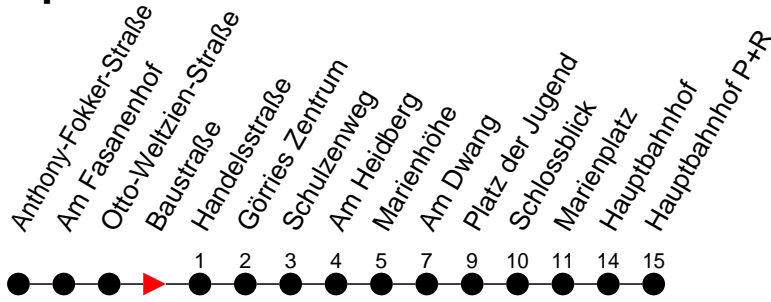

Richtung: Hauptbahnhof P+R

Haltestellen
Fahrzeit in Min.

Montag bis Freitag

Std.	Minuten
3	
4	
5	29
6	04 33
7	03 33
8	03 33
9	03 33
10	33
11	33
12	33
13	33
14	33
15	03 33
16	03 33
17	03 33 ^L
18	17
19	02 45 ^K
20	25 ^K
21	06 ^K
22	06 ^K
23	
0	
1	
2	
3	

- ^K - fährt ab Platz der Jugend weiter als Li. 1 > Kliniken
- ^L - fährt ab Hauptbahnhof weiter als Linie 8 nach Lübstorf, Wendepplatz