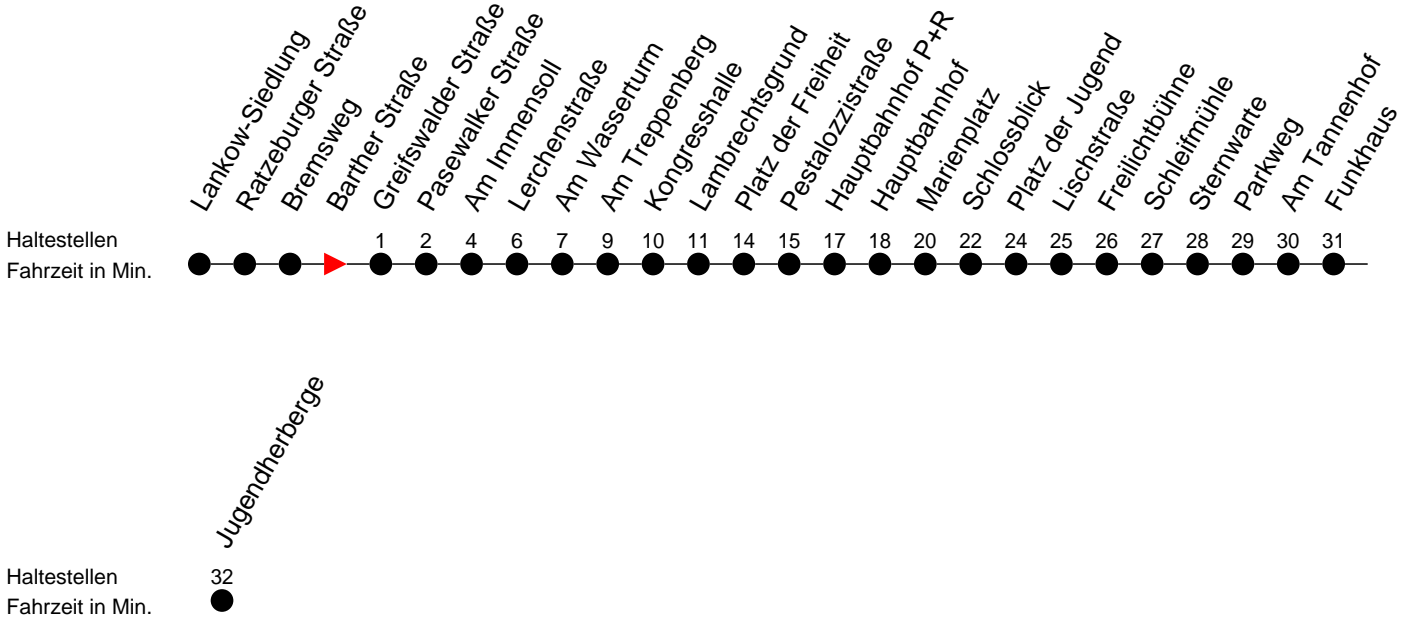

Richtung: Jugendherberge

Montag bis Freitag

Std.	Minuten
5	04 29 50
6	06 ^H 17 35 ^H 45
7	02 16 ^H 28 43 ^H
8	03 28 ^H 50
9	35
10	20
11	05 50
12	35
13	17 48
14	06 ^H 11 36 ^H 46
15	06 ^H 16 36 ^H 46
16	06 ^H 16 36 ^H 46
17	06 ^B 16 43
18	35
19	15 56 ^H
20	43
22	03
23	20 ^B

- ⓑ - fährt ab Hauptbahnhof P+R weiter als Li. 19 > Betriebshof NVS
- ⓗ - fährt nur bis Hauptbahnhof