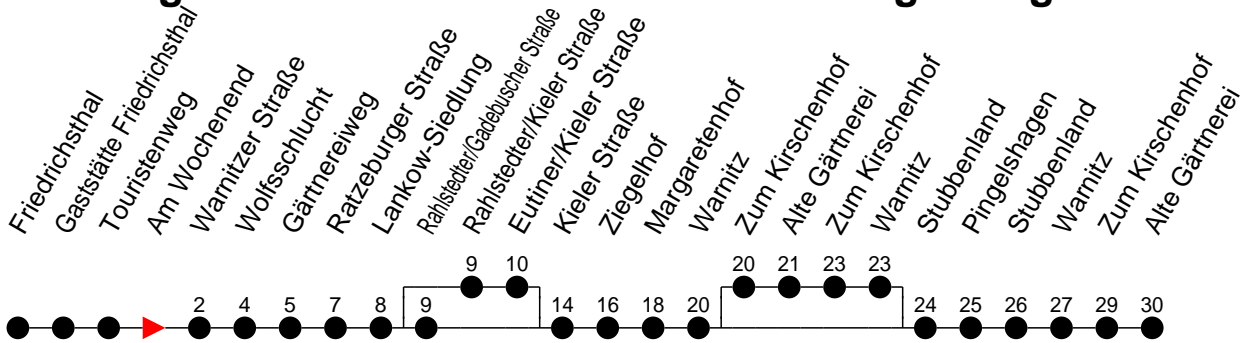

Richtung: Kieler Straße / Alte Gärtnerei / Pingelshagen

Montag bis Freitag

Std.	Minuten
3	
4	
5	12 ^A 29 ^G 51 ^K
6	04 ^G 21 ^K 34 ^G 36 ^K 49 ^A
7	02 ^K 19 ^G 35 ^K
8	04 ^A 48 ^G
9	18 ^A 48 ^G
10	18 ^A 48 ^A
11	33 ^A
12	03 ^P 33 ^A
13	03 ^P 33 ^P 48 ^K
14	03 ^P 18 ^K 33 ^P 48 ^K
15	03 ^P 18 ^K 48 ^P
16	03 ^K 18 ^P 33 ^K 48 ^P
17	03 ^K 18 ^A 31 ^L 48 ^P
18	35 ^A
19	10 ^A 51 ^P
20	06 ^L 51 ^A
21	53 ^P
22	
23	03 ^L
0	
1	
2	
3	

Std.	Minuten
3	
4	
5	46 ^A
6	49 ^A
7	46 ^A
8	59 ^G
9	
10	09 ^A
11	25 ^G
12	25 ^A
13	25 ^P
14	25 ^A
15	25 ^P
16	45 ^A
17	45 ^P
18	45 ^A
19	51 ^P
20	51 ^A
21	53 ^P
22	
23	03 ^L
0	
1	
2	
3	

- ^(A) - Bus der Linie 18; fährt nur bis Alte Gärtnerei
- ^(G) - Bus der Linie 18 nach Alte Gärtnerei über Pingelshagen
- ^(K) - Bus der Linie 17 nach Kieler Straße
- ^(L) - Bus der Linie 17; fährt nur bis Lankow-Siedlung
- ^(P) - Bus der Linie 18 nach Pingelshagen über Alte Gärtnerei