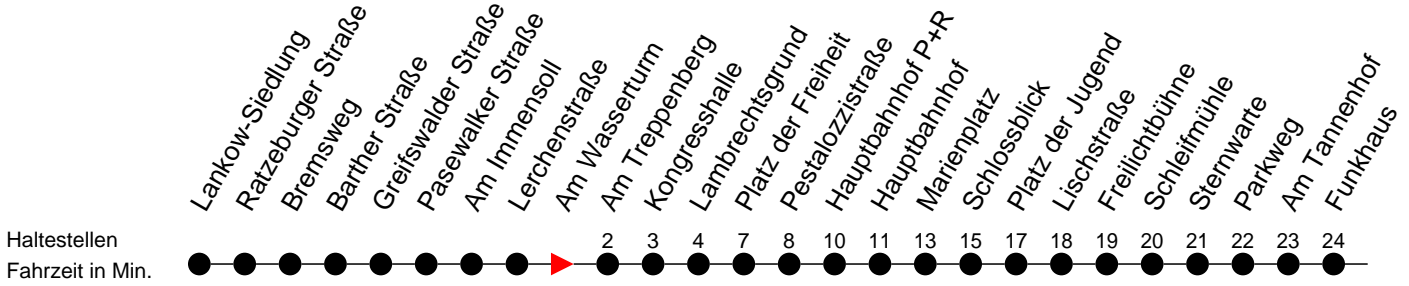

Richtung: Jugendherberge

Montag bis Freitag

Std.	Minuten
5	10 35 57
6	13 ^H 24 42 ^H 52
7	09 23 ^H 35 50 ^H
8	10 35 ^H 57
9	42
10	27
11	12 57
12	42
13	24 55
14	13 ^H 18 43 ^H 53
15	13 ^H 23 43 ^H 53
16	13 ^H 23 43 ^H 53
17	13 ^B 23 50
18	42
19	22
20	02 ^H 49
22	09
23	26 ^B

- ⓑ - fährt ab Hauptbahnhof P+R weiter als Li. 19 > Betriebshof NVS
- ⓗ - fährt nur bis Hauptbahnhof