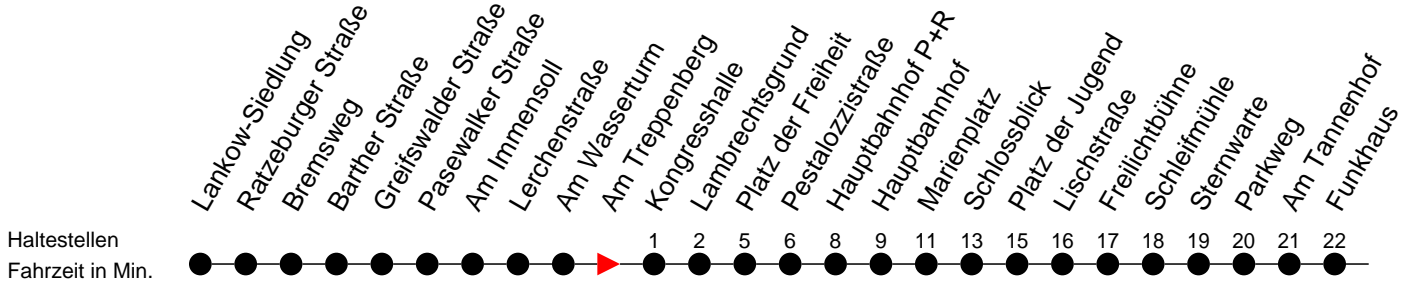

Richtung: Jugendherberge

Jugendherberge

Haltestellen
Fahrzeit in Min.

Montag bis Freitag

Std.	Minuten
5	12 37 59
6	15 ^H 26 44 ^H 54
7	11 25 ^H 37 52 ^H
8	12 37 ^H 59
9	44
10	29
11	14 59
12	44
13	26 57
14	15 ^H 20 45 ^H 55
15	15 ^H 25 45 ^H 55
16	15 ^H 25 45 ^H 55
17	15 ^B 25 52
18	44
19	24
20	04 ^H 51
22	11
23	28 ^B

- ⓑ - fährt ab Hauptbahnhof P+R weiter als Li. 19 > Betriebshof NVS
- ⓗ - fährt nur bis Hauptbahnhof